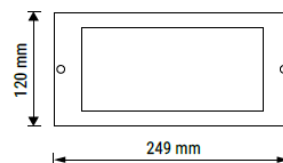

SMILE 3

Réf. 004904