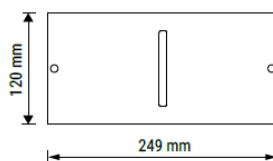

SMILE 2

Réf. 004903