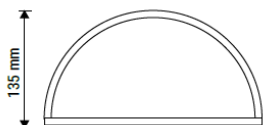

SMILE

Applique extérieure

SMILE 1

Réf. 002304