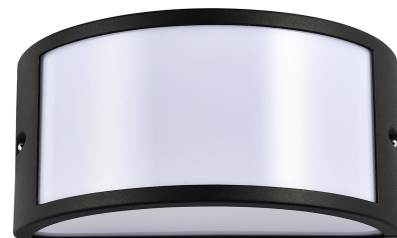

# SMILE

Applique extérieure

SMILE 1

Réf. 002304

SMILE 2

Réf. 004903

SMILE 3

Réf. 004904

**Descriptif :**

- Applique saillie
- Corps aluminium
- Diffuseur polycarbonate
- Pour lampe E27 max. 75W