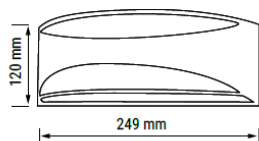

# SMILE

Applique extérieure

SMILE 1

Réf. 002304

SMILE 2

Réf. 004903

SMILE 3

Réf. 004904

**Descriptif :**

- Applique saillie
- Corps aluminium
- Diffuseur polycarbonate
- Pour lampe E27 max. 75W