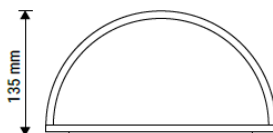

SMILE 2

Réf. 004903