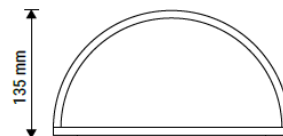

SMILE 3

Réf. 004904