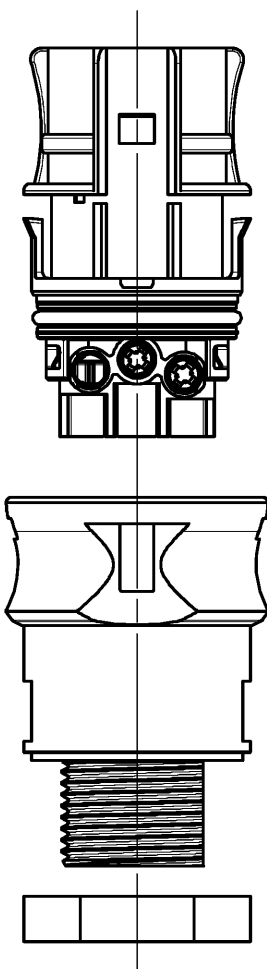

Auslieferungszustand

delivery status

Verpackungseinheit: je 100 Stück
packaging unit: per 100

96.041.6053.1	RST2014S B1 M00 SW	schwarz /black
96.041.6053.0	RST2014S B1 M00 GL	lichtgrau /light grey
Bestellnummer /Order number	Typ /Type	Farbe /color
Weitere Daten siehe KATALOG oder eKatalog. Additional data see CATALOG or eCatalog.		www.wieland-electric.com eshop.wieland-electric.com

Öffnungsmassbild siehe 96.031.2053.1 14K
opening dimension see 96.031.2053.1 14K

Tolerierung Size ISO 14405 (Tolerance system Size ISO 14405). (This ISO-standard describes the envelope principle. According to the envelope principle the deviations of form and parallelism are limited by the size tolerances).		ja/yes <input checked="" type="checkbox"/> Stoffverbots- und Deklarationsliste nach WN 5020.010 ist einzuhalten. Conformity with Wieland document WN 5020.010 e (list of prohibited / declarable hazardous substances) to be declared!	
Freitoleranz nach General tolerance	CAD - Zeichnung, keine manuellen Änderungen CAD - drawing, no manual modifications allowed	1. Verwendung: First Use:	Blatt: 1 von 1 Sheet: of 1
Werkstoff/Material	2015 Tag/Date	Name	Zeichnung Nr./Drawing No.
Maßstab/Scale	gezeichnet drawn	Nagengast F.	
1:1	geprüft checked	-	T 96.041.6053.0 13K
	Normgepr. Stand. check	-	
Vol. mm ³ Of l./Surf. mm ²	Ersatz für/Replacement for: -		
 www.wieland-electric.com		Type	Benennung/Title
Index Datum / Blatt Date / Sheet		BUCHSENTEILE female connector	
Änderung/Revision			