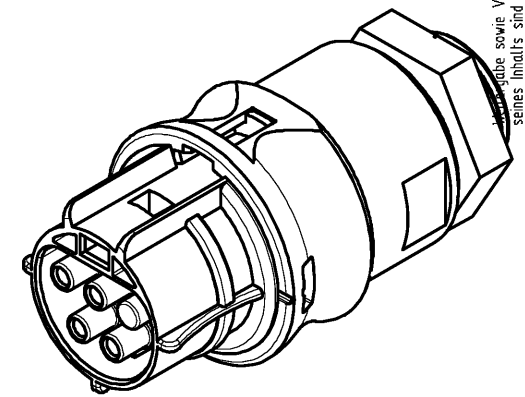

Auslieferungszustand

delivery status

Verpackungseinheit: je 100 Stück
packaging unit: per 100

96.041.6053.1	RST2014S B1 M00 SW	schwarz /black
96.041.6053.0	RST2014S B1 M00 GL	lichtgrau /light grey
Bestellnummer /Order number	Typ /Type	Farbe /color
Weitere Daten siehe KATALOG oder eKatalog. Additional data see CATALOG or eCatalog.		www.wieland-electric.com eshop.wieland-electric.com

Öffnungsmassbild siehe 96.031.2053.1 14K
opening dimension see 96.031.2053.1 14K

Tolerierung Size ISO 14405 (Tolerance system Size ISO 14405). (This ISO-standard describes the envelope principle. According to the envelope principle the deviations of form and parallelism are limited by the size tolerances).		ja/yes <input checked="" type="checkbox"/> Stoffverbots- und Deklarationsliste nach WN 5020.010 ist einzuhalten. Conformity with Wieland document WN 5020.010 e (list of prohibited / declarable hazardous substances) to be declared!	
Freitoleranz nach General tolerance	CAD - Zeichnung, keine manuellen Änderungen CAD - drawing, no manual modifications allowed	1. Verwendung: First Use:	Blatt: 1 von 1 Sheet: of 1
Werkstoff/Material	2015 Tag/Date	Name	Zeichnung Nr./Drawing No.
Maßstab/Scale	gezeichnet drawn	Nagengast F.	
1:1	geprüft checked	-	T 96.041.6053.0 13K
	Normgepr. Stand. check	-	
Vol. mm ³ Of l./Surf. mm ²	Ersatz für/Replacement for: -		
 www.wieland-electric.com		Type	Benennung/Title
Index Datum / Blatt Date / Sheet		BUCHSENTEILE female connector	
Änderung/Revision			