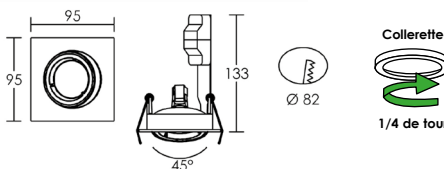

SPEED 110

Corps aluminium. Basculant.

	QR-CB 51 (MR16)				
	12V	IP20	IK02	850°	
P (w)	Douille	Couleur	Code sans lampe		
50	GU5,3	blanc	4845		

SPEED 50 C 12

Corps aluminium. Fixe.

	QR-CB 51 (MR16)				
	12V	IP20	IK02	850°	
P (w)	Douille	Couleur	Code sans lampe		
50	GU5,3	blanc	4850		
50	GU5,3	gris	4851		

SPEED 70 C 12

Corps aluminium. Orientable.

	QR-CB 51 (MR16)				
	12V	IP20	IK02	850°	
P (w)	Douille	Couleur	Code sans lampe		
50	GU5,3	blanc	4852		
50	GU5,3	gris	4853		

ENCASTRÉ