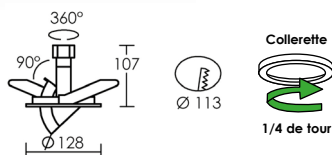

SPEED 110

Corps aluminium. Basculant.

	QR-CB 51 (MR16)				
	12V	IP20	IK02	850°	
P (w)	Douille	Couleur	Code sans lampe		
50	GU5,3	blanc	4845		

SPEED 50 C 12

Corps aluminium. Fixe.

	QR-CB 51 (MR16)				
	12V	IP20	IK02	850°	
P (w)	Douille	Couleur	Code sans lampe		
50	GU5,3	blanc	4850		
50	GU5,3	gris	4851		

SPEED 70 C 12

Corps aluminium. Orientable.

	QR-CB 51 (MR16)				
	12V	IP20	IK02	850°	
P (w)	Douille	Couleur	Code sans lampe		
50	GU5,3	blanc	4852		
50	GU5,3	gris	4853		

ENCASTRÉ