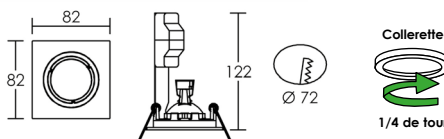

SPEED 110

Corps aluminium. Basculant.

	QR-CB 51 (MR16)				
	12V	IP20	IK02	850°	
P (w)	Douille	Couleur	Code sans lampe		
50	GU5,3	blanc	4845		

SPEED 50 C 12

Corps aluminium. Fixe.

	QR-CB 51 (MR16)				
	12V	IP20	IK02	850°	
P (w)	Douille	Couleur	Code sans lampe		
50	GU5,3	blanc	4850		
50	GU5,3	gris	4851		

SPEED 70 C 12

Corps aluminium. Orientable.

	QR-CB 51 (MR16)				
	12V	IP20	IK02	850°	
P (w)	Douille	Couleur	Code sans lampe		
50	GU5,3	blanc	4852		
50	GU5,3	gris	4853		

ENCASTRÉ