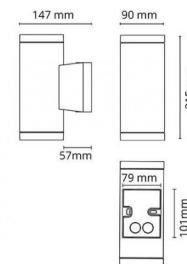

## Source lumineuse

Version: Plafond  
Type de source lumineuse: LED (interchangeable)  
Socket: GU10  
Wattage: 6,2W  
System wattage: 6.2W  
Luminous flux: 330lm  
Efficacité: 54 lm/W  
Tension: 230V  
Température des couleurs: 3000K  
Rendu des couleurs (CRI): Ra>90  
Facteur MacAdams: SDCM: 2  
Durée de vie: L70/B50>50,000  
Light distribution: Directe  
Optique: Verre transparent  
Faisceau: 35°

## Dimensions (mm)

Hauteur (H): 120  
Diameter (D): 90  
Distance d'une surface inflammable: 50mm  
Poids (brutto/netto): 0.69

## Emballage

Dimensions de l'emballage: 100 x 100 x 150

7 0 2 1 9 8 6 3 3 6 9 9 3