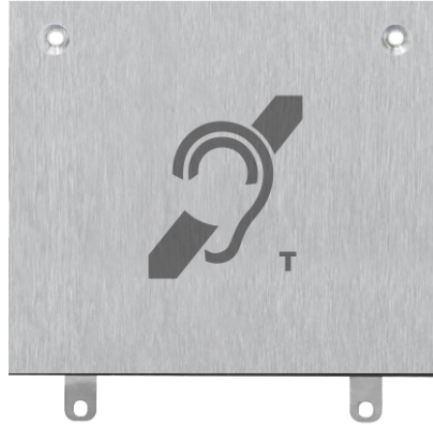

IX9204

FAÇADE BOUCLE MAGNÉTIQUE - 2 COLONNES

Façade pour platines Switch à 2 colonnes de boutons avec boucle magnétique permettant aux malentendants d'écouter la conversation sur la platine extérieure à travers leur propre appareil acoustique (équipé du selecteur T). Finition acier inox. Dimensions : 216,4 x 129,5 x 2,5 mm.

AWARDS

DESIGN
MILANO

**IX9204****FAÇADE BOUCLE MAGNÉTIQUE - 2 COLONNES****DONNÉES GÉNÉRALES**

Hauteur (mm)	129.5
Largeur (mm)	216.4
Profondeur (mm)	20
Couleur du produit	Acier
Montage à encastrement	Oui
Montage en saillie	Oui