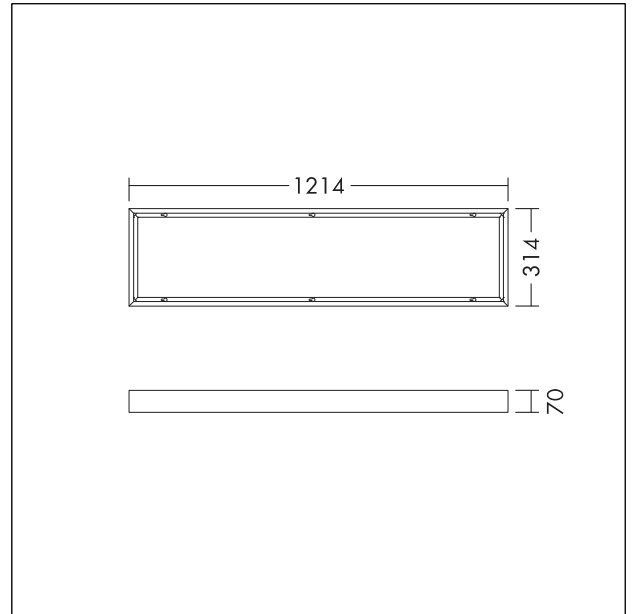

## Kit d'installation en plafonnier

Kit d'installation en plafonnier pour dalles à LED THORNeco 12 x 3 (Anna Vario, Anna Vario Flex, Caro). Compatible avec le kit de commutation en mode d'urgence THORNeco Just Emergency. Poids : 1,8 kg.

TE\_ANNA\_F\_1200\_MountBox.jpg

TE\_12x3\_M\_SURF.wmf