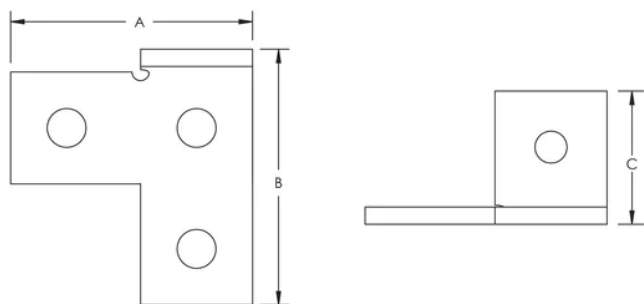

SUPPORT D'ANGLE POUR COIN DÉCALÉ AVEC TROU-1-3, DROITE, 90 MM X 95 MM X 50 MM

CATALOG NUMBER

ZWA214

CARACTÉRISTIQUES DU PRODUIT

Article Number: 387890

Material: Acier

Finish: Galvanisé à chaud

A: 90-mm

B: 95-mm

C: 50-mm

Hole Size: 14-mm

Épaisseur: 6-mm

DIAGRAMS