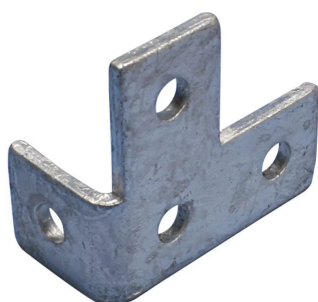

## SUPPORT D'ANGLE POUR COIN DÉCALÉ AVEC TROU-1-3, DROITE, 90 MM X 95 MM X 50 MM

### CARACTÉRISTIQUES DU PRODUIT

Article Number: 387890

Material: Acier

Finish: Galvanisé à chaud

A: 90-mm

B: 95-mm

C: 50-mm

Hole Size: 14-mm

Épaisseur: 6-mm