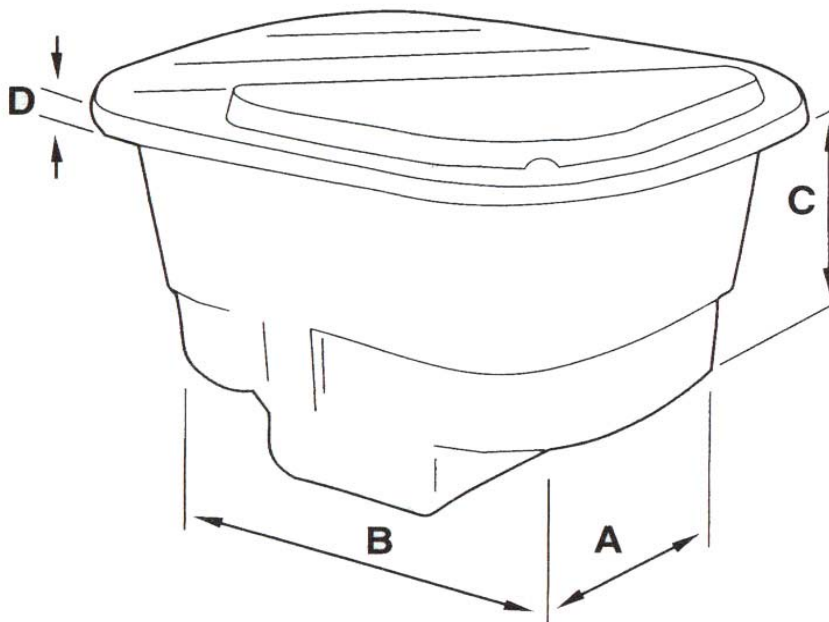

Producto: **Compactos enterrados**

Product: **Compact buried**

- . Prefabricado en poliéster y fibra de vidrio.
- . Excelente acabado exterior en gel coat.
- . Tapa ligera con visagras y en color verde.
- . Base de la caseta en color marfil.

- . Made in polyester and fibre glass.
- . Excellent finish in gel coat.
- . Light lid, color green.
- . Body in color marfil.

Producto: **Compactos enterrados**

 Product: **Compact buried**
CARACTERÍSTICAS Y DIMENSIONES / CHARACTERISTICS AND DIMENSIONS

	Modelo de compacto enterrado Model compact buried	
Código <i>Code</i>	15260	15261
Peso (kg) <i>Weight (kg)</i>	34	41
Volumen (m³) <i>Volume (m³)</i>	1,19	1,58
Ø Filtro <i>Ø Filter</i>	Ø500	Ø600
A	1100	1200
B	1310	1420
C	740	840
D	90	90

Producto: **Compactos enterrados**

 Product: **Compact buried**
CARACTERÍSTICAS Y DIMENSIONES / CHARACTERISTICS AND DIMENSIONS

	Modelo de compacto enterrado Model compact buried			
Código <i>Code</i>	00615	00616	00617	00618
Peso (kg) <i>Weight (kg)</i>	35	43	88	125
Volumen (m3) <i>Volume (m 3)</i>	0,77	1,16	1,43	2,32
Ø Filtro <i>Ø Filter</i>	Ø350	Ø400, Ø450 Ø500, Ø600	Ø650	Ø650, Ø750 Ø800
A	900	1000	1200	1500
B	650	1000	1000	1200
C	730	900	925	1220
D	70	70	70	70
E	620	725	740	1035