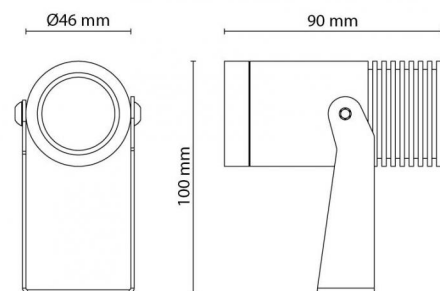

## Montage/Connexion

Montage: Surface, Outdoor  
Câble: Câble 2m  
Embrayage: Type F Schuko  
Max. luminaires per circuit breaker: B10: 69, B16: 98, C10: 69, C16: 98

## Dimensions (mm)

Longueur (L): 90  
Largeur (W): 46  
Hauteur (H): 100  
Poids (brutto/netto): 0.46

## Emballage

Dimensions de l'emballage: 150 x 110 x 65

7 0 2 1 9 8 6 3 0 0 0 0