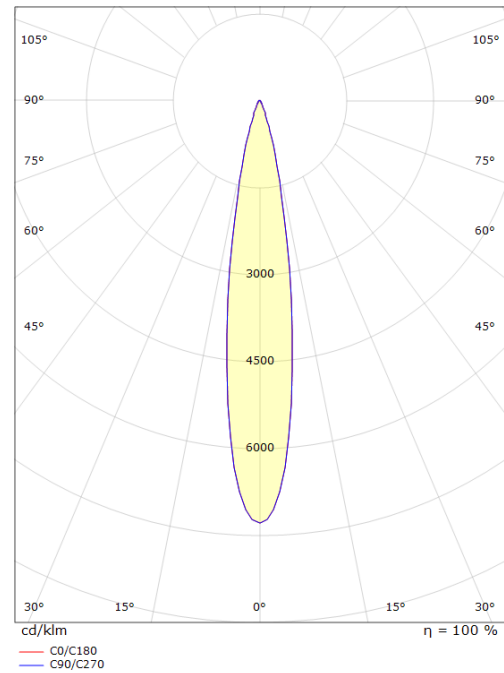

Hovden Mini Graphite

Codes-articles: **630000**
EAN: 7021986300000
SG code: 5046630000

Source lumineuse

Version: Mini
Type de source lumineuse: LED (non interchangeable)
Wattage: 8W
System wattage: 8.0W
Luminous flux: 540lm
Efficacité: 68 lm/W
Tension: 220-240V
Température des couleurs: 3000K
Rendu des couleurs (CRI): CRI >80
Facteur MacAdams: SDCM: 3
Durée de vie: L80/B20 >50,000
Light distribution: Directe
Optique: Lentille
Faisceau: 15°

Contrôle/Dimming

Type: Coupure de phase descendante

Protection

Classe Isolation: Classe I
IP: IP67
Vandal class: IK04
Ta nominal: Ta=25°C

Énergie et approbations

Classe énergétique: A+
Approbation: CE

Matériaux et finition

Embase: Aluminium
Couleur: Graphite
Optique: PMMA Polyméthacrylate de méthyle

Montage/Connexion

Montage: Surface, Outdoor
Câble: Câble 2m
Embrayage: Type F Schuko
Max. luminaires per circuit breaker: B10: 69, B16: 98, C10: 69, C16: 98

Dimensions (mm)

Longueur (L): 90
Largeur (W): 46
Hauteur (H): 100
Poids (brutto/netto): 0.46

Emballage

Dimensions de l'emballage: 150 x 110 x 65

7 0 2 1 9 8 6 3 0 0 0 0