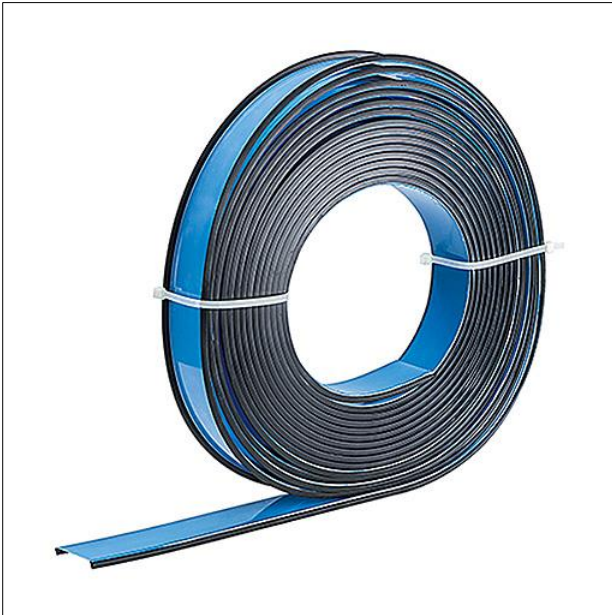

Optique

Vasque avec trous BWS, deux caches en tôle comme embouts et 2 vis. Optique en conforme à la NORME, classifié TP(a) pour SLOTLIGHT infinity opale/diffus avec joint d'ombre noir. Dimensions : 2400 x 65 x 1 mm poids : 0,5 kg

ZS_SLI_F_Rolle.jpg