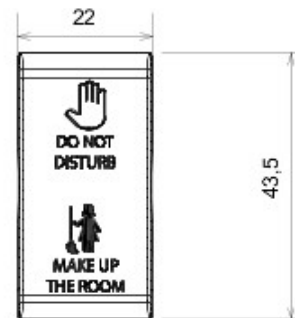

Vaste gamme d'interrupteurs, prises de courant (conformes aux normes nationales et internationales), prises de données, dispositifs pour la gestion du chauffage et du confort, signalisation d'alarmes techniques, éclairage de secours. Les modules Chorus sont proposés dans quatre coloris, blanc brillant, noir satiné, titane vernis et ivoire brillant et dans différentes modularités, 1/2, 1, 2 et 3 modules. Grâce aux supports destinés aux boîtes rectangulaires, carrées et rondes, vous pouvez créer des combinaisons infinies à partir de la gamme de plaques Chorus.

Catégorie	Touche interchangeable	Bouton	Neutre
Symbole	DND+MUR "Ne pas déranger"&"Faire la chambre"	Couleur	Noir
Norme	EN 60669-1	Thermopression avec bille	125 °C
Test du fil incandescent	850 °C	N. de modules Chorus	1
Electrocod	140		

DIMENSIONS

SYMBOLE TECHNIQUE