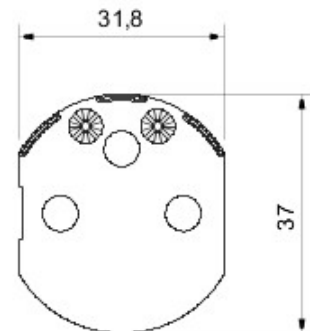

Catégorie	Accessoire pour prise	Couleur	Rouge
Standard	Français	Pour prises	GW10257F - GW10258
Electrocod	0131		

DIMENSIONS

GEWISS S.A.S. 1, Rue du Rio Salado 91940
Les Ulis Cedex
Tel : +33 1 64 86 80 80