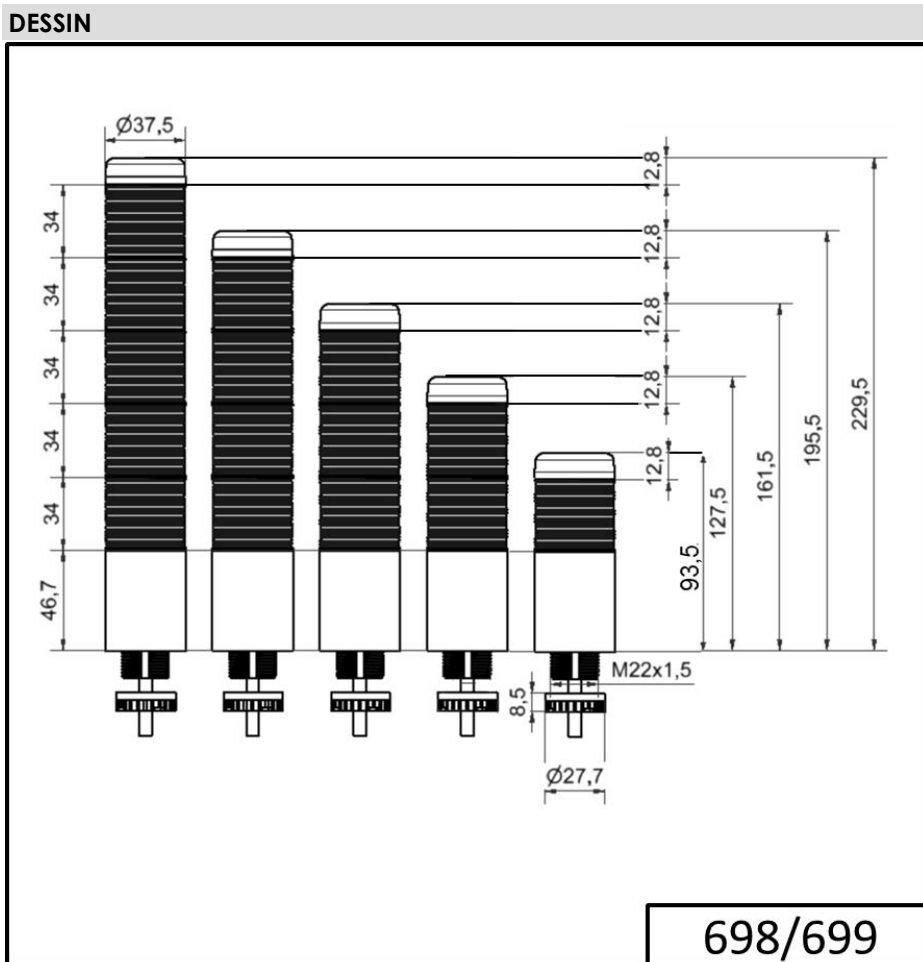

Colonnes lumineuses monobloc / KOMPAKT 37
K37 fiche EM 24VAC/DC WH/GN/YE/RD

! Pour plus d'informations sur l'installation et le montage, reportez-vous au guide d'utilisation approprié sur www.werma.com. Cette copie imprimée est pour information seulement et est sujette à modification.