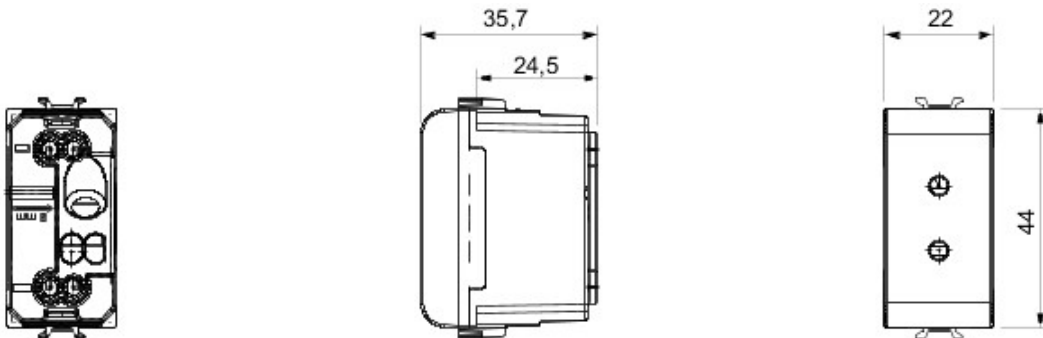

Vaste gamme d'interrupteurs, prises de courant (conformes aux normes nationales et internationales), prises de données, dispositifs pour la gestion du chauffage et du confort, signalisation d'alarmes techniques, éclairage de secours. Les modules Chorus sont proposés dans quatre coloris, blanc brillant, noir satiné, titane vernis et ivoire brillant et dans différentes modularités, 1/2, 1, 2 et 3 modules. Grâce aux supports destinés aux boîtes rectangulaires, carrées et rondes, vous pouvez créer des combinaisons infinies à partir de la gamme de plaques Chorus.

Catégorie	Prise TBTS	Description	2P - 6A - 24 V
Couleur	Titane	Pour broches	Ø 3 mm
N. de modules Chorus	1	Electrocod	0131

### DIMENSIONS