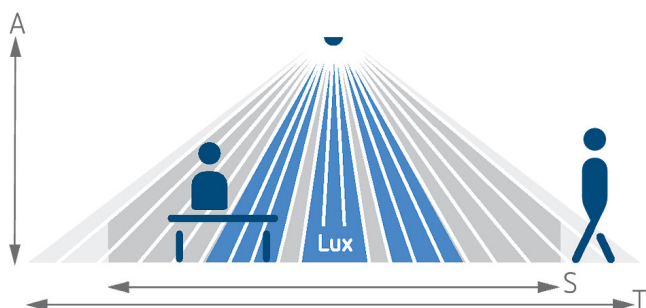

thePrema P360 KNX AP Multi WH

N° de réf.: 2079900

Zone de détection pour les applications de planification à une température de 21 °C

Hauteur de montage (A)	Personnes assises (S)	Personnes en mouvement (T)
2 m	20 m ² 4,5 m x 4,5 m	36 m ² 6 m x 6 m ± 0,5 m
2,5 m	36 m ² 6 m x 6 m	64 m ² 8 m x 8 m ± 0,5 m
3 m	49 m ² 7 m x 7 m	81 m ² 9 m x 9 m ± 1 m
3,5 m	64 m ² 8 m x 8 m	100 m ² 10 m x 10 m ± 1 m
5 m		144 m ² 12 m x 12 m ± 1,5 m
10 m		400 m ² 20 m x 20 m ± 2 m