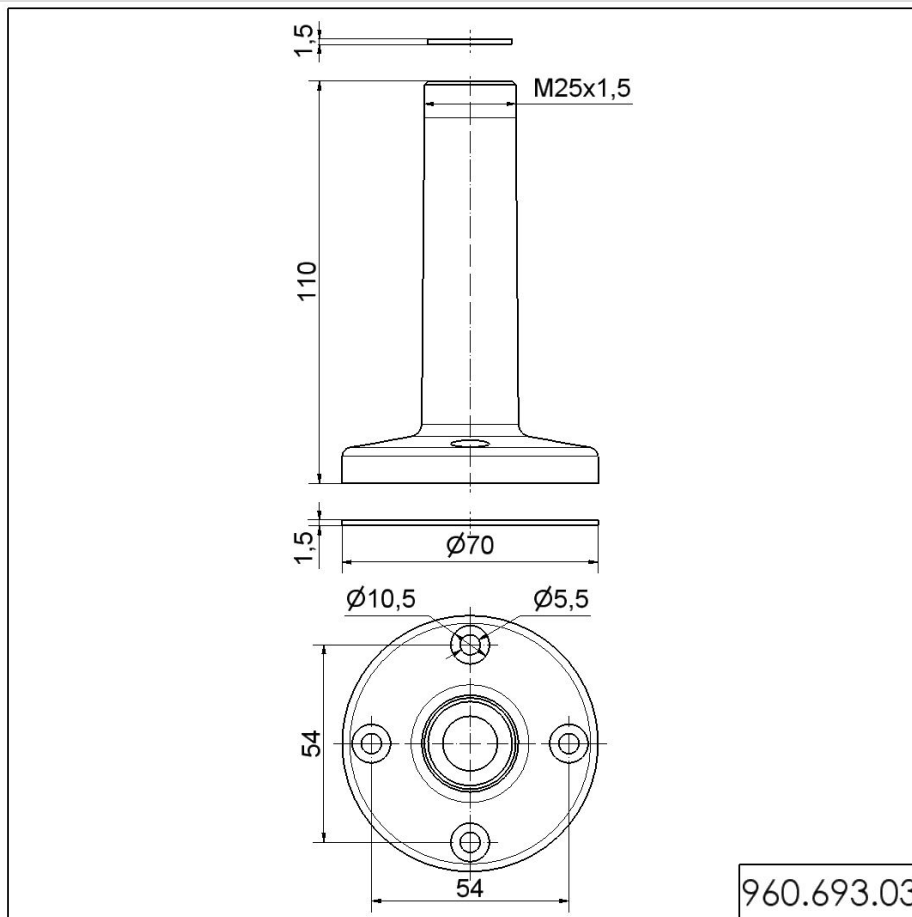

Kompakt 36 / Accessories

Pied avec tube intégré BK

DESSIN

! Pour plus d'informations sur l'installation et le montage, reportez-vous au guide d'utilisation approprié sur www.werma.com. Cette copie imprimée est pour information seulement et est sujette à modification.