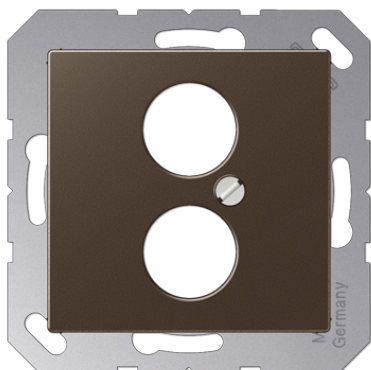

Fiche technique produit

Enjoliveur pour 2 connecteurs électriques circulaires

Numéro de référence

A 562-2 MO

Enjoliveur

(avec support de fixation à vis)

pour 2 connecteurs électriques circulaires jusqu'à Ø 18,5 mm ou 22,5 mm avec pièces intermédiaires

Avec adaptateur de montage Art. N°. 63 WBT (non fournie) pour connecteur haut-parleur Art. N°. LPK 63 RT/SW et prise RCA Art. N°. CIB 63.

Duroplastique laqué

Couleur:

Moka

Matériaux:

duroplastique laqué

P Possibilité de couleurs sur demande