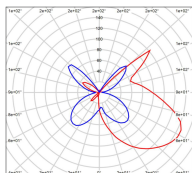

OL 33

catalogue 2020 p. 124

réf. 144216105

EAN. 3663660251006

Modèle 7

Données techniques

Tension nominale	230V AC
Plage de tension d'entrée	220 - 240 V AC
Driver output	-
Alimentation output	-
Classe	1
IP	65
IK	-
Diffuseur	Verre trempé
Paralume	Non
Source	E27
Température de couleur réelle	-
Flux total sortant	- lm
Consommation totale	- W
Puissance en veille	-
Classe énergétique	Classe de la lampe (non fournie)
Efficacité lumineuse	-
IRC	-
SDCM	-
Espacement conseillé (PMR Emoy - 20 lux)	5 m
Hauteur de placement	2,5 m
Largeur du placement	2,5 m
Optique	-
Dimmable	-
Ta	-
Durée de vie LED	-
Plage de température ambiante	-10 ~50°C
UGR	-
ULR	-
Groupe de risque photobiologique	-
Distorsion harmonique THDI	-
Fixation	Tige de scellement sur demande
Détection	Non
Avec prise IP55	Non

Données logistiques

Dimensions du modèle	H.3300 L.730 P.289
Poids net	0.000 Kg
Poids brut	0.000 Kg
Dimensions colis 1	H.720 L.480 P.300
Dimensions colis 2	H.3020 L.300 P.300

Certifications et garanties

CE	Oui
UL	Non
EAC	Non
RoHS	Oui
ENEC	Non
Anti-corrosion	25 ans
Technique	3 ans
Electronique	-