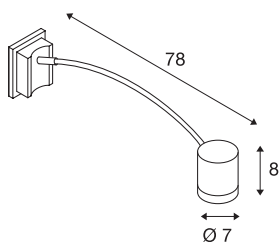

MYRA DISPLAY

spot sur tige extérieur, courbe, gris argent, GU10/-QPAR51, 50W max, IP55

Le spot sur tige bombé de la gamme MYRA est composé d'aluminium laqué et de verre qui recouvre la source. La tête de lampe montée sur le bras courbé est orientable et inclinable. Adapté pour l'extérieur grâce à l'indice de protection IP55. Le raccordement électrique du luminaire, disponible en plusieurs coloris, s'effectue sur la tension secteur 230V. La gamme MYRA comporte également des lampadaires et des appliques, elle peut donc être utilisée partout.

INFORMATIONS TECHNIQUES

Réf.	233134
Nombre de douilles	1
Plage d'inclinaison	45 °
Plage de rotation horizontale	340 °
Orientable ou inclinable	Dispositif rotatif et pivotant
Code IP	IP 55
Montage	En saillie
Détails de montage	Applique
Tension nominale primaire	220-240V ~50/60Hz
Classe de protection	I
Puissance en watts	50 W
Coloris	gris
Sortie lumineuse	direct
Hauteur	8 cm
Profondeur	78 cm
Diamètre	7 cm
Poids net	0.772 kg
Poids brut	1.33 kg
Page du BIG WHITE	665