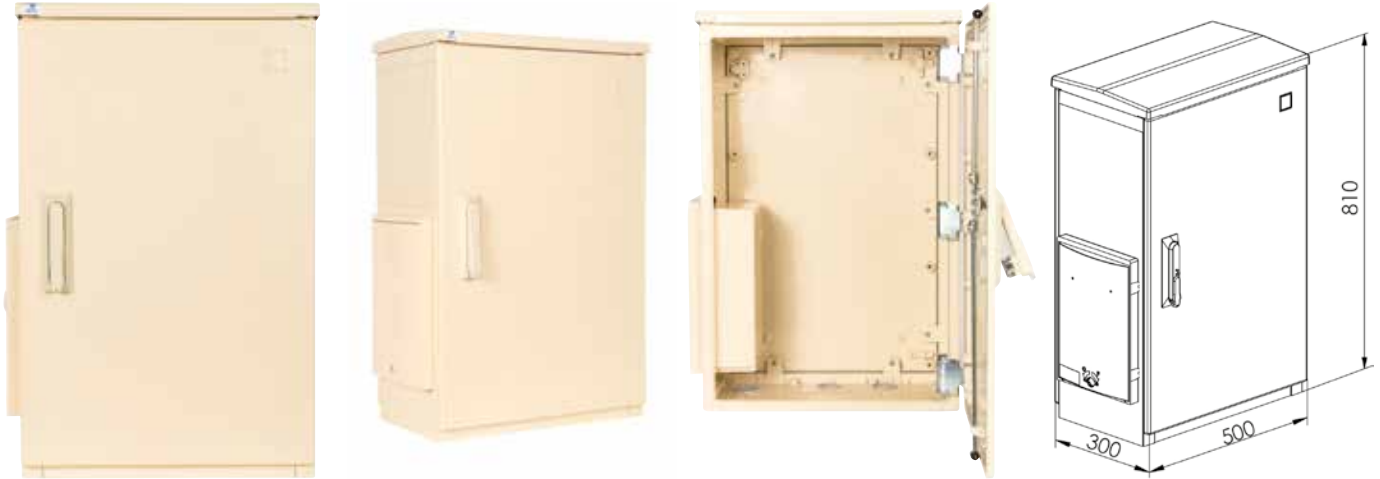

## COFFRET ARKO 75 MONOPHASÉ POUR FIXATION SUR SOCLE

Code article 48882

### Fonction :

- Branchement, comptage et commande d'un ou plusieurs réseaux souterrain d'éclairage public

### Descriptif technique :

Caractéristiques du coffret ARKO 75:

- Enveloppe réalisée par thermo-compression, en résine de polyester chargé de fibres de verre.
- **Dimensions extérieures** : H 750 L 500 P 300 mm.
- Coffret polyester 1 porte, 1 compartiment.
- Fermeture par poignée tournante cadennassable escamotable avec 1/2 barillet européen Rectangle + crémone 3 Pts.
- Coté gauche, un coffret CIBE® encastré, fermeture Triangle, C/C Monophasé 60 A T00 avec kit liaison mono.
- Emplacement pour recevoir tableau 680x430mm.
- Ceinture basse avec 4 Ø pour fixation sur socle à poser en tranchée ou sur radier béton préalablement coulé sur site.
- **Indices de protection** : IP 44IK 10.
- **Couleur** : ivoire teinté dans la masse.