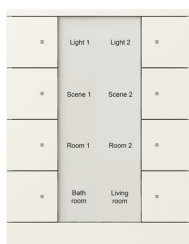

PRODUCT-DETAILS

SB/U8.0.1-884

SB/U8.0.1-884 8f. Control element, studio white matt

Informations générales

Extension du type de produit	SB/U8.0.1-884
Code de produit	2CKA006330A0072
EAN	4011395299067
Description courte	SB/U8.0.1-884 8f. Control element, studio white matt
Description longue	With integrated KNX bus coupler. With labelling field. Support of KNX functions through innovative colour concept (yellow=lighting, blue=blind, orange=RTC, magenta=scene and white=neutral/no function assigned) or standard illumination red/green. Push switch function: switching / dimming / blind / sending values / scenes etc. With integrated temperature sensor. Number of bus subscribers: 1

Installation

Instructions et manuels	2CKA000073BB9649

Technique

Fiche produit, informations techniques	No document needed
Number of Actuation Points	8
Compatible Bus Systems	KNX (TP)
Product Range	KNX