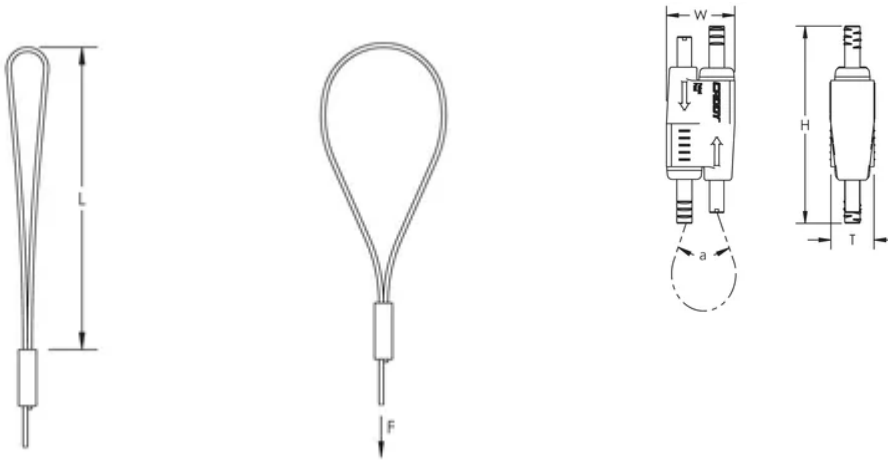

Wire Rope Diameter: 1,5-mm

Complies With: SMACNA HVAC-DCS

Wire Rope Length: 3 m

Longueur: 101,6-mm

Height: 55-mm

Width: 19-mm

Épaisseur: 12,5-mm

Angle: 90 ° max

Static Load: 195 N

DIAGRAMS

AVERTISSEMENT

Les produits nVent doivent être installés et utilisés conformément aux consignes figurant dans les fiches d'instructions et les documents de formation des produits nVent. Les fiches d'instructions sont disponibles à l'adresse suivante: www.nvent.com et auprès de votre représentant du service client nVent. Une mauvaise installation, une utilisation incorrecte, une application erronée ou toute autre forme de non-respect scrupuleux des instructions et avertissements de nVent peuvent entraîner un dysfonctionnement du produit, des dommages matériels, des lésions corporelles graves et le décès et/ou annuler votre garantie.