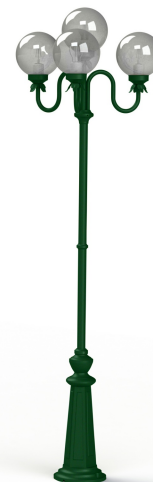

Moon

catalogue 2020 p. 188

réf. 109011067

EAN. 3663660190763

Modèle 4

Données techniques

Tension nominale	230V AC
Plage de tension d'entrée	230 - 250 V AC
Driver output	-
Alimentation output	-
Classe	1
IP	44
IK	08
Diffuseur	PMMA fumé
Paralume	Non
Source	E27
Température de couleur réelle	-
Flux total sortant	- lm
Consommation totale	- W
Classe énergétique	Classe de la lampe (non fournie)
Efficacité lumineuse	-
IRC	-
SDCM	-
Optique	-
Dimmable	-
Ta	-
Durée de vie LED	-
Plage de température ambiante	-10 ~50°C
UGR	-
ULR	-
Distorsion harmonique THDI	-
Fixation	Oui
Détection	Non
Avec prise IP55	Non

[Notice d'installation à télécharger](#)

Moon

catalogue 2020 p. 188

réf. 109011067

EAN. 3663660190763

Modèle 4

Matières et finitions

Matières	aluminium
Couleur	Vert sapin - 067 - RAL 6009