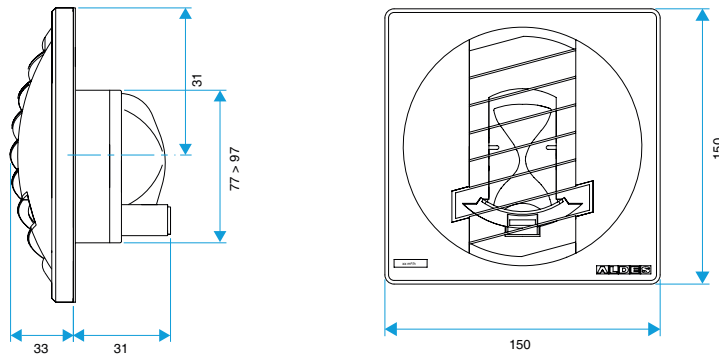

Données générales

Références	Matière de l'isolant	Type de commande	Couleur
11019144	-	Cordelette	Blanc

Bouche d'extraction simple flux autoréglable

11019144

BAP COLOR 20/75 m³/h - Ø 116 mm - Blanc

Données dimensionnelles

Références	H (mm)	L (mm)	Ø raccordement (mm)
11019144	150	33	116

BAP COLOR D116

BAP COLOR D125

BAP COLOR D100

BAP COLOR D0

Données aérauliques

Références	Débit base (m ³ /h)	Débit de pointe (m ³ /h)	Débit nominal (m ³ /h)	Plage de pression (Pa)
11019144	20	75	20/75	50-150