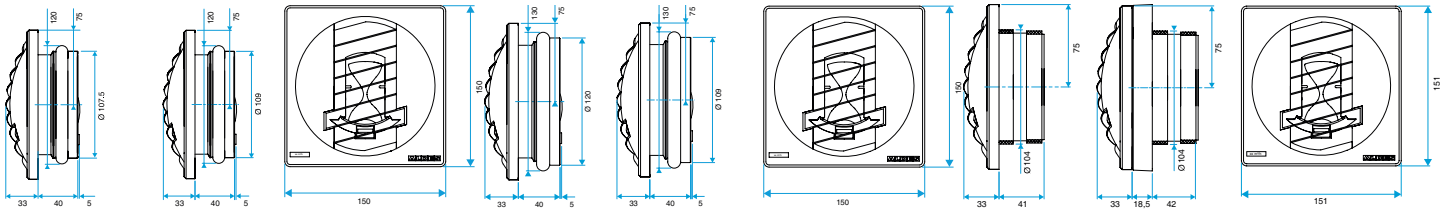

Données générales

Références	Matière de l'isolant	Type de commande	Couleur
11019144	-	Cordelette	Blanc

Bouche d'extraction simple flux autoréglable

11019144

BAP COLOR 20/75 m³/h - Ø 116 mm - Blanc

Données dimensionnelles

Références	H (mm)	L (mm)	Ø raccordement (mm)
11019144	150	33	116

BAP COLOR D116

BAP COLOR D125

BAP COLOR D100

BAP COLOR D0

Données aérauliques

Références	Débit base (m ³ /h)	Débit de pointe (m ³ /h)	Débit nominal (m ³ /h)	Plage de pression (Pa)
11019144	20	75	20/75	50-150