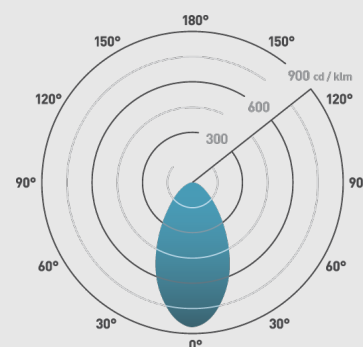

ACCESSOIRES

Collerettes H2	Choix de collerettes rondes et carrées pour les H2	Vendues séparément
DLCONVERT70	Plaques d'adaptation	Vendues séparément

Faisceau: 60°