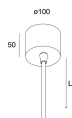

[View more product info](#)

MOUNTING ACCESSORIES

ROTO: ALIMENTAZIONE L1200 3P. BIA

104423.01

ROTO: ALIMENTAZIONE L3000 3P. BIA.

104425.01

ROTO: D=800 KIT 4 SOSP. L3000

104428.99