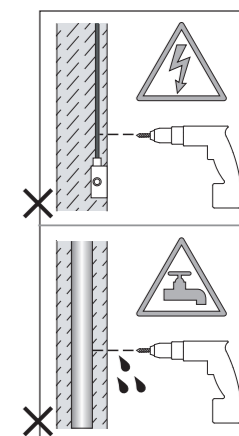

GB If the external cord of this luminaire is damaged, it must be replaced by the manufacturer or a qualified person.
FR Si le câble externe est endommagé, il doit être remplacé par le fabricant ou par une personne agréée.
DE Wenn das externe Netzkabel beschädigt ist, muss es durch den Hersteller oder eine ähnlich qualifizierte Person ersetzt werden.
IT Se il cavo esterno è danneggiato, deve essere sostituito dal costruttore o da personale qualificato.

ESP Si el cable exterior está dañado, debe ser sustituido por el fabricante o una persona cualificada.
SWE Om den externa sladden är skadad måste den bytas ut av tillverkaren eller en kvalificerad person.
POL Uszkodzony przewód zewnętrzny musi wymienić producent lub wykwalifikowana osoba.
FIN Jos ulkoinen johto on vaurioitunut, valmistajan tai pätevän henkilön on vaihdettava se.

Y

FOR CEILING USE ONLY
Seulement pour montage au plafond
Da utilizzarsi solo al soffitto
Nur für den Deckengebrauch

x2

x2

x2

x2

Metal/
Métal/
Metallo/
Metallo

Rubber/
Caoutchouc/
Gummi/
Gomma