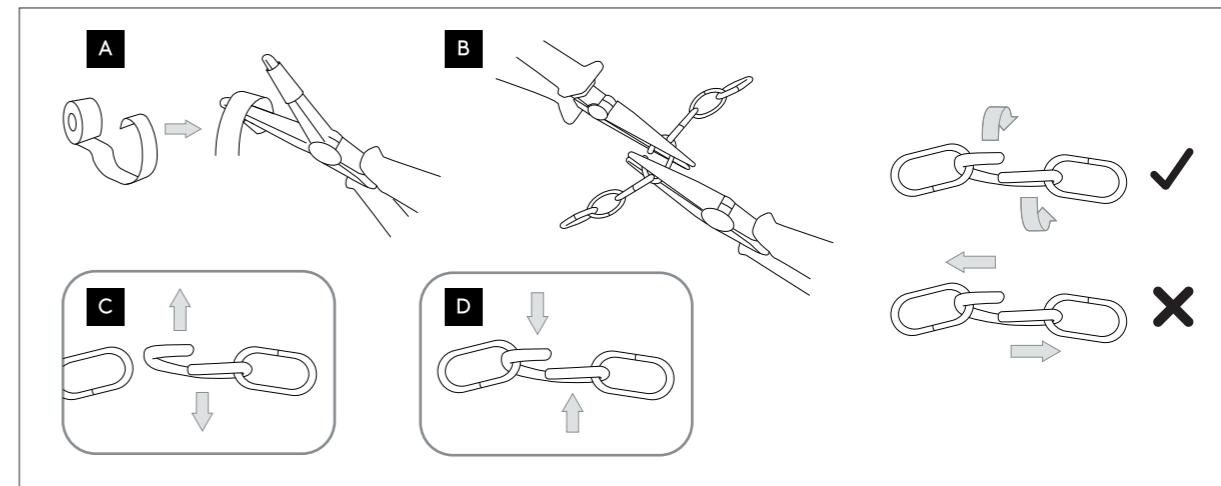

Y

FOR CEILING USE ONLY
Seulement pour montage au plafond
Da utilizzarsi solo al soffitto
Nur für den Deckengebrauch

x2

x2

x2

x2

Metal/
Métal/
Metallo/
Metallo

Rubber/
Caoutchouc/
Gummi/
Gomma

1

TURN OFF POWER
Couper Le Courant! /
Spegner La Corrente! /
Strom Abhalten!

3

WIRING FROM PRODUCT /
Fil de produit /
Cavo dal prodotto /
Beleuchtungskabel

4

2

5

6