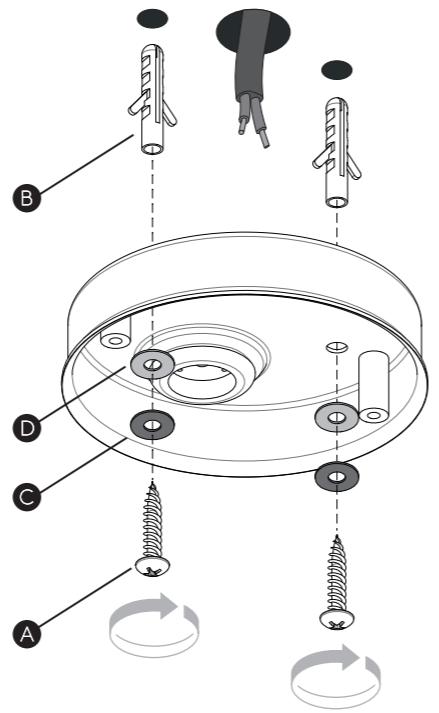

ESP Si el cable exterior está dañado, debe ser sustituido por el fabricante o una persona cualificada.
SWE Om den externa sladden är skadad måste den bytas ut av tillverkaren eller en kvalificerad person.
POL Uszkodzony przewód zewnętrzny musi wymienić producent lub wykwalifikowana osoba.
FIN Jos ulkoinen johto on vaurioitunut, valmistajan tai pätevän henkilön on vaihdettava se.

1

TURN OFF POWER
Couper Le Courant! /
Spegner La Corrente! /
Strom Abhalten!

3

WIRING FROM PRODUCT /
Fil de produit /
Cavo dal prodotto /
Beleuchtungskabel

4

2

5

6