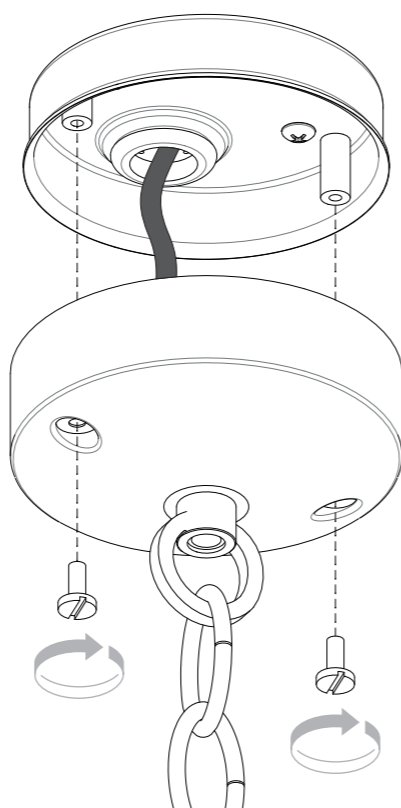

Phase: Normalement Brun / Rouge
Neutre: Normalement Bleu / Noir
Terre: Normalement Vert / Jaune

IT

LEGGERE ATTENTAMENTE LE ISTRUZIONI
PRIMA DI COMINCIARE L'ASSEMBLAGGIO

Cavo positivo: normalmente marrone o rosso
Cavo neutro: normalmente blu o nero
Cavo terra: normalmente verde o giallo

ESP Si el cable exterior está dañado, debe ser sustituido por el fabricante o una persona cualificada.
SWE Om den externa sladden är skadad måste den bytas ut av tillverkaren eller en kvalificerad person.
POL Uszkodzony przewód zewnętrzny musi wymienić producent lub wykwalifikowana osoba.
FIN Jos ulkoinen johto on vaurioitunut, valmistajan tai pätevän henkilön on vaihdettava se.

Y

FOR CEILING USE ONLY
Seulement pour montage au plafond
Da utilizzarsi solo al soffitto
Nur für den Deckengebrauch

x2

x2

x2

x2

Metal/
Métal/
Metallo/
Metallo

Rubber/
Caoutchouc/
Gummi/
Gomma

1

TURN OFF POWER
Couper Le Courant! /
Spegner La Corrente! /
Strom Abhalten!

3

WIRING FROM PRODUCT /
Fil de produit /
Cavo dal prodotto /
Beleuchtungskabel

4

2

5

6