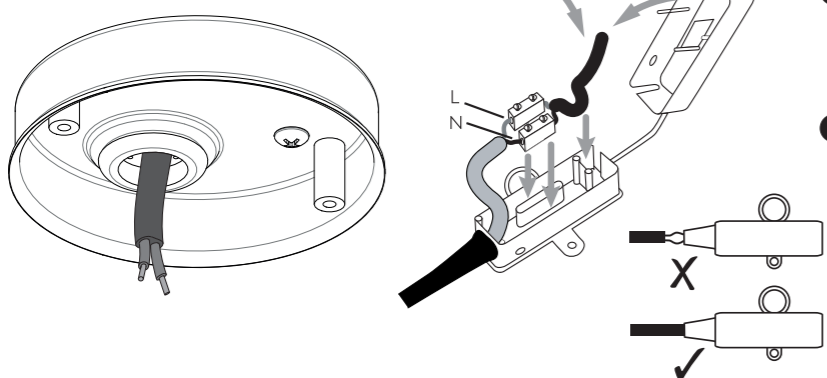

Y

FOR CEILING USE ONLY
Seulement pour montage au plafond
Da utilizzarsi solo al soffitto
Nur für den Deckengebrauch

x2

x2

x2

x2

Metal/
Métal/
Metallo/
Metallo

Rubber/
Caoutchouc/
Gummi/
Gomma

1

TURN OFF POWER
Couper Le Courant! /
Spegner La Corrente! /
Strom Abhalten!

3

WIRING FROM PRODUCT /
Fil de produit /
Cavo dal prodotto /
Beleuchtungskabel

4

2

5

6