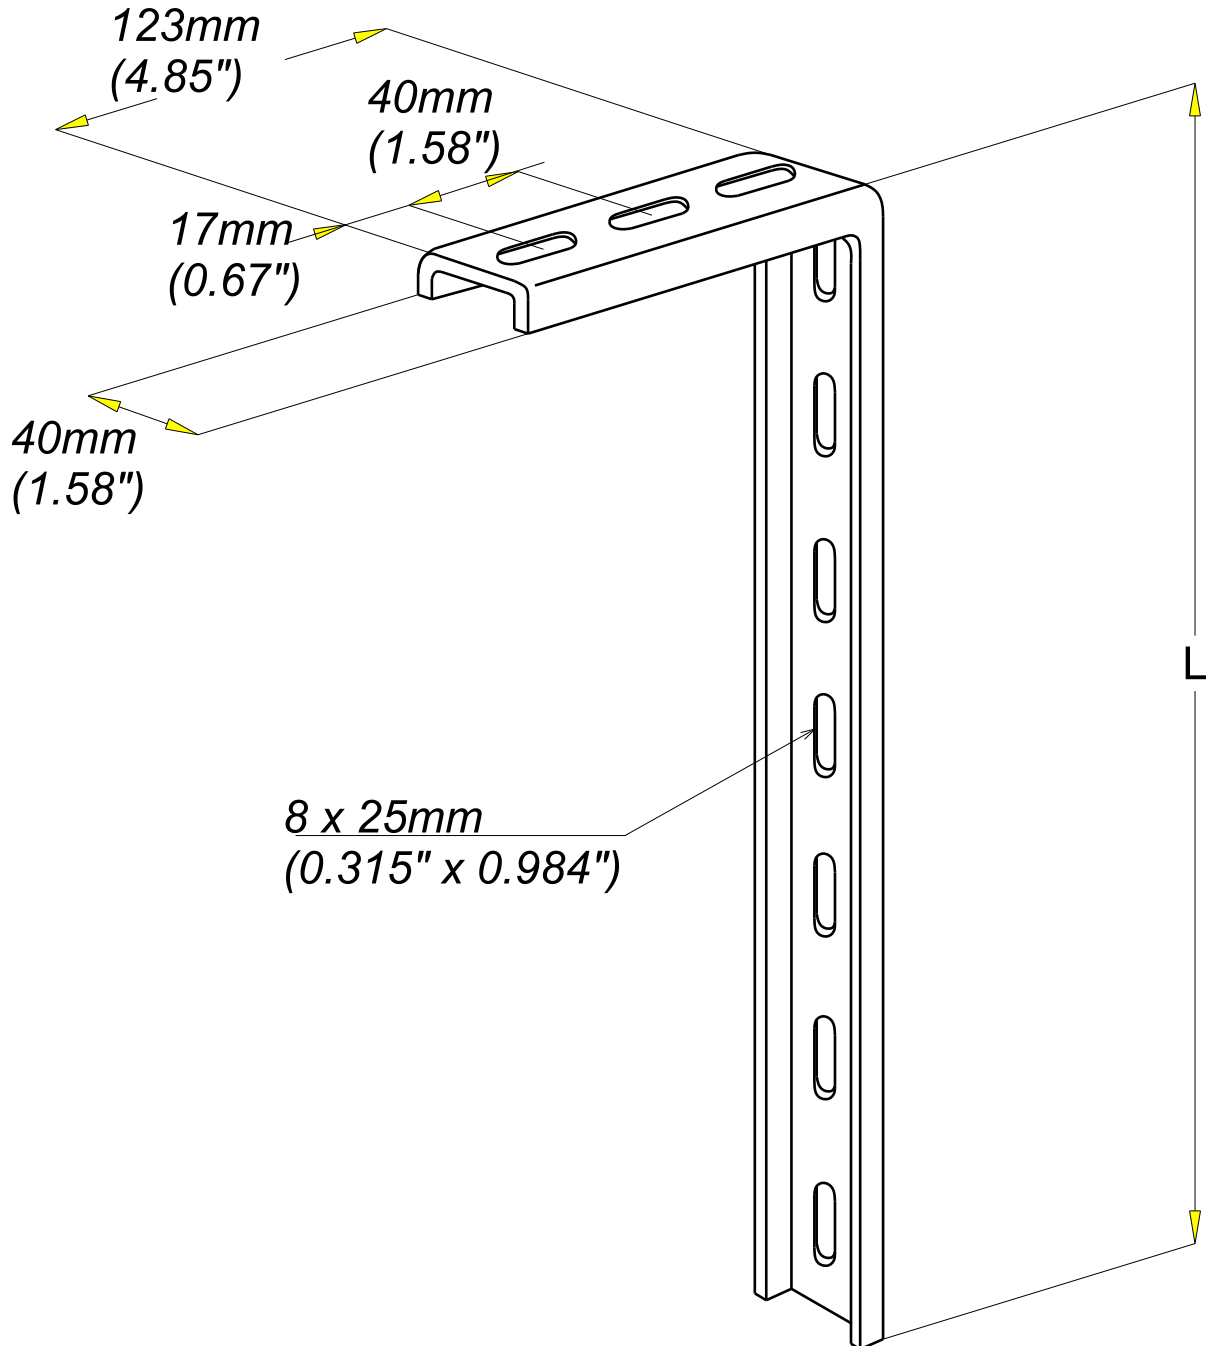

**PENDARD PL
PL HANGER**

**GC
HDG**

legrand | CABLE
MANAGEMENT

FT0231-3

02 16

Material	Standard	Finishes	Standard
S235JR	EN 10025	Hot dip galvanized	EN ISO 1461

REF	CODE	L (mm)	L (inch)	POIDS (kg)	/ WEIGHT (lb)
PL 1	522 341	363	14,291	0.490	1.081
PL 2	522 343	483	19,016	0.600	1.324

EPAISSEUR / THICKNESS
1.75 / 0.07"