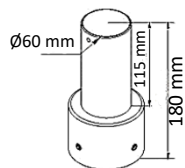

Tête de mât vendue seule
Fonte d'aluminium
Verrerie givrée ou opale en PMMA
Conçue pour un montage en tête de mât Ø60mm
de hauteur 3,50m à 4,50m
IP65
Classe I
Dali sur demande

Art. 6150
Verrerie givrée en PMMA
32W LED
CEE: D
Gris Aluminium **6150AL**
Graphite **6150GR**
Flux du module LED: 4180lm
Flux du luminaire: 3735lm
3000K, jusqu'à 72000h
ULOR: 0%

Art. 6151
Verrerie opale en PMMA
32W LED
CEE: D
Gris Aluminium **6151AL**
Graphite **6151GR**
Flux du module LED: 4180lm
Flux du luminaire: 2996lm
3000K, jusqu'à 72000h
ULOR: 0%

Art. 7665
**Adaptateur pour
mât Ø76mm**
Gris aluminium **7665AL**
Graphite **7665GR**