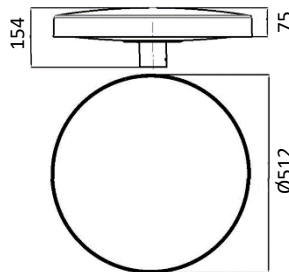

GAMME ALUMINIUM BORG

EN 60598

Art. 6150 - 6151

UNE FABRICATION ISO 9001
A L'INTERIEUR DE LA COMMUNAUTE EUROPEENNE
PAR NORLYS

CREER, FABRIQUER... RECYCLER !
POUR PARTICIPER A UN AVENIR PLUS PROPRE,
RECYCLEZ VOS DECHETS.

Tête de mât vendue seule
Fonte d'aluminium
Verrerie givrée ou opale en PMMA
Conçue pour un montage en tête de mât Ø60mm
de hauteur 3,50m à 4,50m
IP65
Classe I
Dali sur demande

Art. 6150
Verrerie givrée en PMMA
32W LED
CEE: D
Gris Aluminium **6150AL**
Graphite **6150GR**
Flux du module LED: 4180lm
Flux du luminaire: 3735lm
3000K, jusqu'à 72000h
ULOR: 0%

Art. 6151
Verrerie opale en PMMA
32W LED
CEE: D
Gris Aluminium **6151AL**
Graphite **6151GR**
Flux du module LED: 4180lm
Flux du luminaire: 2996lm
3000K, jusqu'à 72000h
ULOR: 0%

Art. 7665
**Adaptateur pour
mât Ø76mm**
Gris aluminium **7665AL**
Graphite **7665GR**