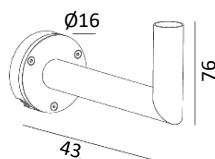

Art. 154
**Bras pour
fixation au mur**
Gris Aluminium **154AL**
Graphite **154GR**