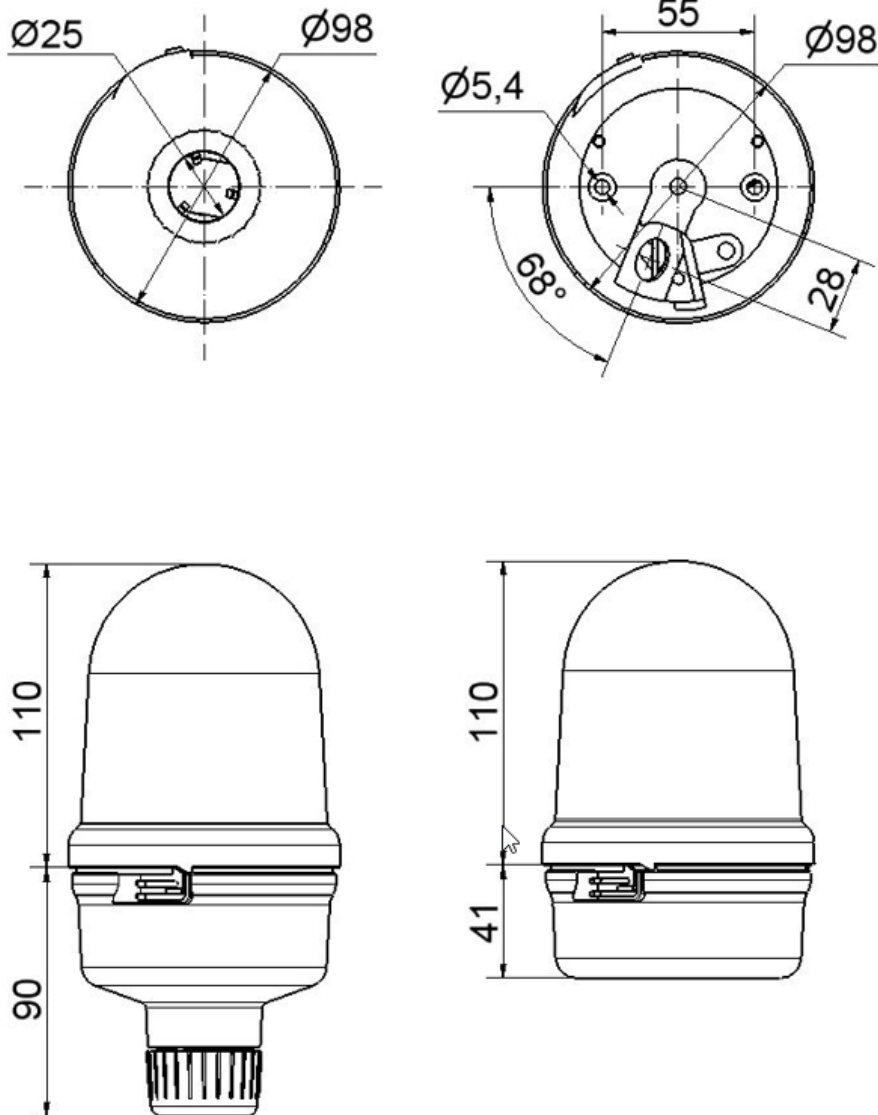

Midi Feux sur fond plat / Rotating Mirror Beacon 885

Gyrophare LED 24VAC/DC BU

DESSIN

! Pour plus d'informations sur l'installation et le montage, reportez-vous au guide d'utilisation approprié sur www.werma.com. Cette copie imprimée est pour information seulement et est sujette à modification.