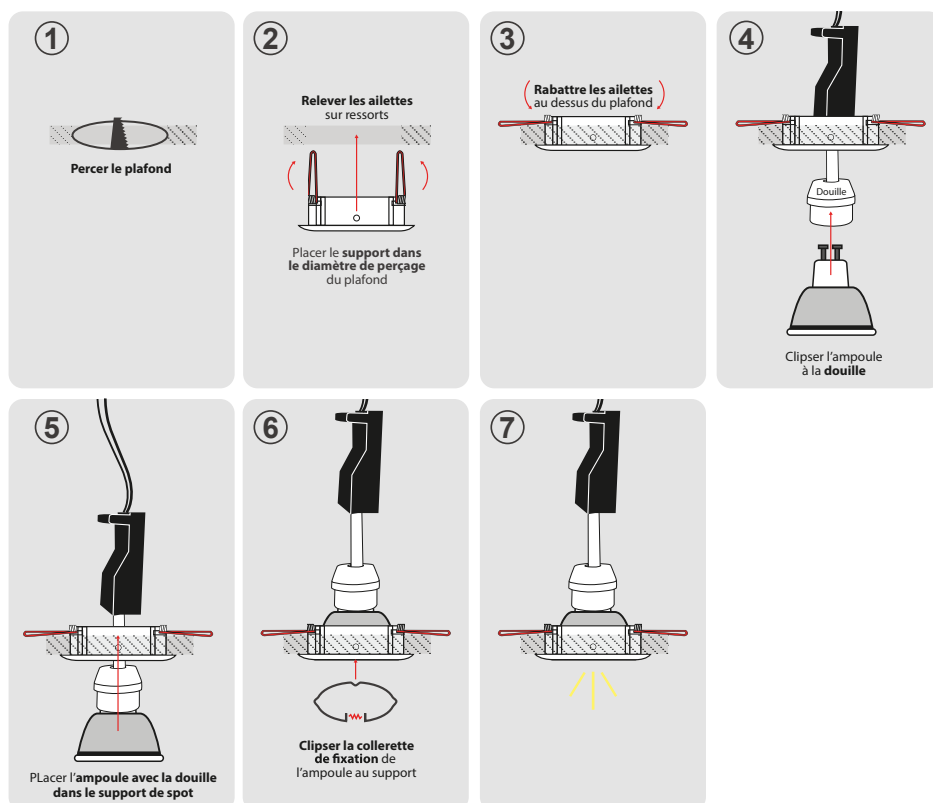

Fixation plafond : Ailettes sur ressorts

Fixation ampoule : Cerclage à clipser

Emballage : Boite

EAN : 3760173771745

Paramètres

Matériaux utilisés : Aluminium

Poids Net : ≈0,047 Kg

Installation