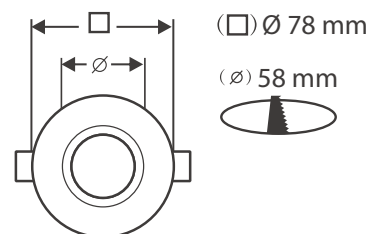

SUPPORT PLAFOND - ROND - Ø78mm

REF : 7710

Ref. 7710

Produit : Support plafond

Finition : Blanc brillant

Orientable : Non

Dimension (Ø) : Ø78 mm

Diamètre perçage : Ø58 mm

Fixation plafond : Ailettes sur ressorts

Fixation ampoule : Cerclage à clipser

Emballage : Boite

EAN : 3760173771745

Paramètres

Matériaux utilisés : Aluminium

Poids Net : ≈0,047 Kg

Installation