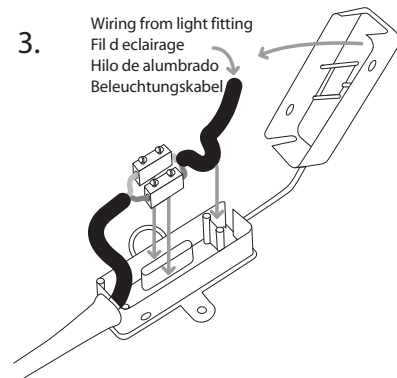

GB  
Please read the instructions carefully  
before commencing assembly

F  
Lire attentivement les instructions  
avant de commencer le montage

E  
Leer atentamente las instrucciones  
antes de comenzar el montaje

D  
Lesen Sie bitte die Anweisungen  
sorgfältig durch, bevor Sie mit dem  
Zusammenbauen beginnen

Live : Normally Brown / Red  
Neutral : Normally Blue / Black

Phase : Normalement Brun / Rouge  
Neutre : Normalement Bleu / Noir

Fase : Normalmente Marro / Rojo  
Neutro : Normalmente Azul / Negro

Phase : Normalerweise Braun / Rot  
Nulleiter : Normalerweise Blau / Schwarz

Live : Brown / Red  
Neutral : Blue / Black

Not suitable for mounting **on** flammable materials, eg wood  
Nicht für das Anbringen **an** flammbar Material geeignet  
Ne convient pas pour montage **sur** des matériaux inflammables.  
No apto para el montaje **sobre** de materiales inflamables.