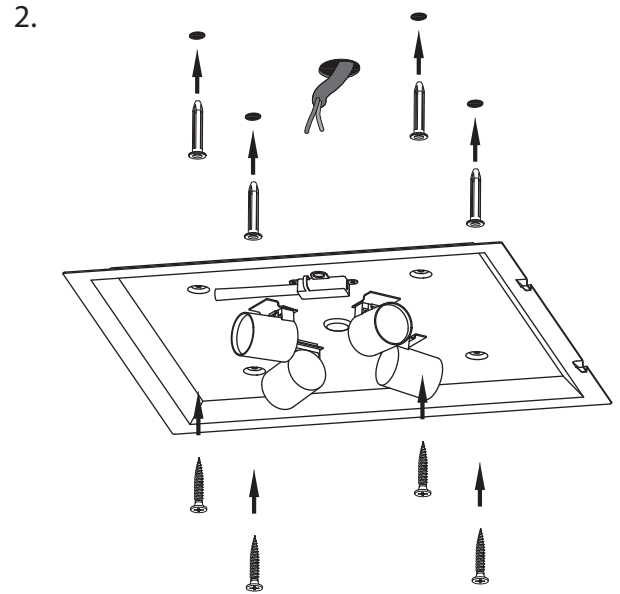

D  
Lesen Sie bitte die Anweisungen  
sorgfältig durch, bevor Sie mit dem  
Zusammenbauen beginnen

Live : Normally Brown / Red  
Neutral : Normally Blue / Black

Phase : Normalement Brun / Rouge  
Neutre : Normalement Bleu / Noir

Fase : Normalmente Marro / Rojo  
Neutro : Normalmente Azul / Negro

Phase : Normalerweise Braun / Rot  
Nulleiter : Normalerweise Blau / Schwarz

Live : Brown / Red  
Neutral : Blue / Black

Not suitable for mounting **on** flammable materials, eg wood  
Nicht für das Anbringen **an** flammbar Material geeignet  
Ne convient pas pour montage **sur** des matériaux inflammables.  
No apto para el montaje **sobre** de materiales inflamables.