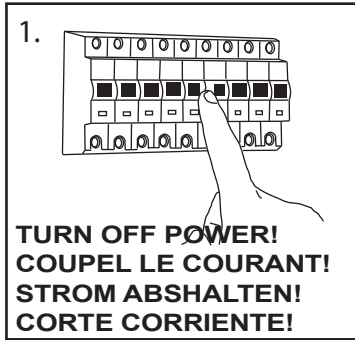

GB  
Please read the instructions carefully  
before commencing assembly

F  
Lire attentivement les instructions  
avant de commencer le montage

E  
Leer atentamente las instrucciones  
antes de comenzar el montaje

D  
Lesen Sie bitte die Anweisungen  
sorgfältig durch, bevor Sie mit dem  
Zusammenbauen beginnen

Live : Normally Brown / Red  
Neutral : Normally Blue / Black

Phase : Normalement Brun / Rouge  
Neutre : Normalement Bleu / Noir

Fase : Normalmente Marro / Rojo  
Neutro : Normalmente Azul / Negro

Phase : Normalerweise Braun / Rot  
Nulleiter : Normalerweise Blau / Schwarz

Live : Brown / Red  
Neutral : Blue / Black

Not suitable for mounting **on** flammable materials, eg wood  
Nicht für das Anbringen **an** flammbar Material geeignet  
Ne convient pas pour montage **sur** des matériaux inflammables.  
No apto para el montaje **sobre** de materiales inflamables.