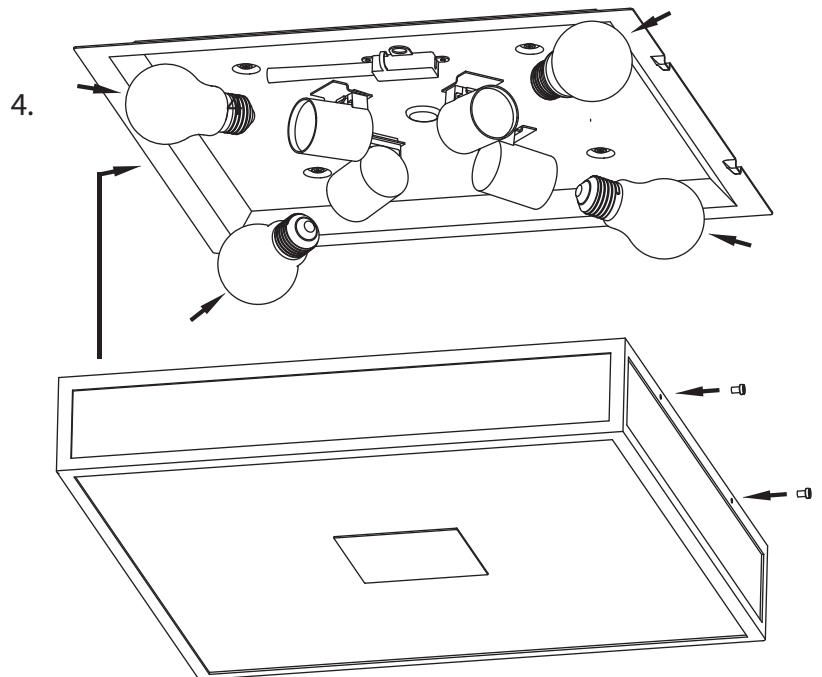

Fase : Normalmente Marro / Rojo  
Neutro : Normalmente Azul / Negro

Phase : Normalerweise Braun / Rot  
Nulleiter : Normalerweise Blau / Schwarz

Live : Brown / Red  
Neutral : Blue / Black

Not suitable for mounting **on** flammable materials, eg wood  
Nicht für das Anbringen **an** flammbar Material geeignet  
Ne convient pas pour montage **sur** des matériaux inflammables.  
No apto para el montaje **sobre** de materiales inflamables.