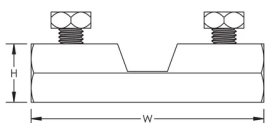

CONNECTEUR DE CÂBLE BIMÉTALLIQUE. MONTAGE MURAL, S304

CATALOG NUMBER

BIM900

FEATURES

À utiliser pour les connexions cuivre-cuivre et les longueurs de câbles en aluminium droites

CARACTÉRISTIQUES DU PRODUIT

Article Number: 711500

Material: Acier inoxydable 304 (EN 1,4301)

Conductor Size: 8-mm solide

Thread Size: M6

Depth: 19-mm

Height: 19-mm

Width: 76-mm

Unit Weight: 0,2-kg

Complies With: IEC® EN 62561-1

DIAGRAMS