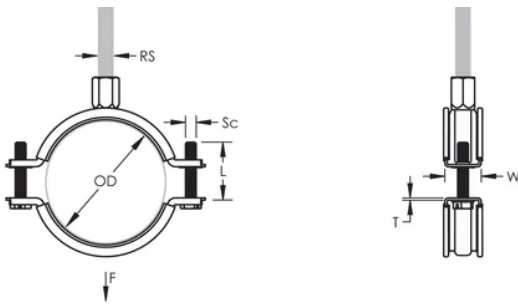

L'écrou de montage peut être fixé sur la tige fileté M8 ou M10, ce qui simplifie la manutention du matériel

La longueur des vis a été optimisée pour accommoder une plus large gamme de tuyaux, réduisant l'inventaire-

Article Number: 586018

Material: Steel; EPDM-SBR Rubber

Finish: Électrozingué

Color: Noir

Temperature: -50 à 110-°C

Outer Diameter: 150 – 160 mm

Rod Size: M8;M10

Width: 25-mm

Épaisseur: 2-mm

Screw Diameter: M6

Screw Length: 37-mm

Static Load: 3200 N

ADDITIONAL PRODUCT DETAILS

L'isolation est en caoutchouc-EPDM.

DIAGRAMS

AVERTISSEMENT