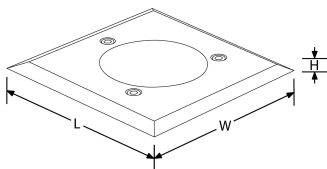

Description: Colerette carrée en acier inoxydable 316 pour EN-WU022SS

Colerette carrée en acier inoxydable 316 pour EN-WU022SS

Code

EN-WUBZ22

Finition (couleur)

Acier Inoxydable

Schéma

Courbe polaire

Couleur