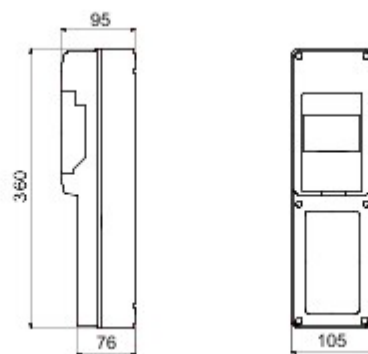

Un système complet de coffrets électriques IP65 pour la distribution d'énergie dans les applications du tertiaire, du secteur commercial et de la construction, disponibles en version vide ou câblée, en conformité avec les normes internationales EN 61439-3 et EN 61439-4. Les coffrets de distribution permettent d'installer des socles de prise encastrés et des prises interverrouillées jusqu'à 63A. Disponibles en 5, 10, 14 ou 20 modules DIN, les modules additionnels 14 et 20 modules DIN permettent de doubler la capacité modulaire des coffrets. Les dispositifs de protection sont visibles et accessibles grâce à un large volet transparent avec poignée ergonomique; les vis "charnières" de la face avant facilitent les opérations de câblage ainsi que la maintenance. Les coffrets Q-DIN sont idéals tant pour les installations fixes en montage saillie ou sur poteau, qu'en version transportable, équipés d'une poignée ou d'un support. Pour garantir la meilleure performance possible, y compris en extérieur avec une exposition prolongée au soleil et aux intempéries, les coffrets Q-DIN sont également résistants aux rayons UV en conformité avec la norme EN 62208.

#### DIMENSIONS