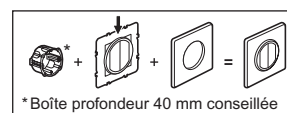

0 997 71 - LE07303AA

MECANISME - DOUBLE INTER OU VA-ET-VIENT titane - CELIANE™

Fixation à vis

Fixation à griffes

LE07303AA © Legrand 2014

En interrupteur, commande d'1 seul endroit

En va-et-vient, commande de 2 endroits différents

10 A - 230 V_~ - 2300 W maxi
Interrupteur
ou
Va-et-vient

Fil rigide
section 1,5 mm²

- N (neutre) = bleu
- L (phase) = tout sauf bleu et vert/jaune
- ..... ⊕ (terre) = vert/jaune

17 266 0

Pour commander
2 circuits lumière

Made in France

Fixation à vis

Fixation à griffes

12 mm

Bornes auto

2 ans
GARANTIE