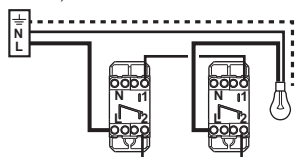

En va-et-vient, commande de 2 endroits différents

10 A - 230 V_~ - 2300 W maxi
Interrupteur
ou
Va-et-vient

Fil rigide
section 1,5 mm²

- N (neutre) = bleu
- L (phase) = tout sauf bleu et vert/jaune
- ..... ⊕ (terre) = vert/jaune