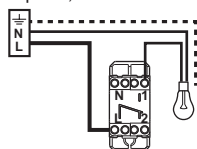

LE07303AA © Legrand 2014

En interrupteur, commande d'1 seul endroit