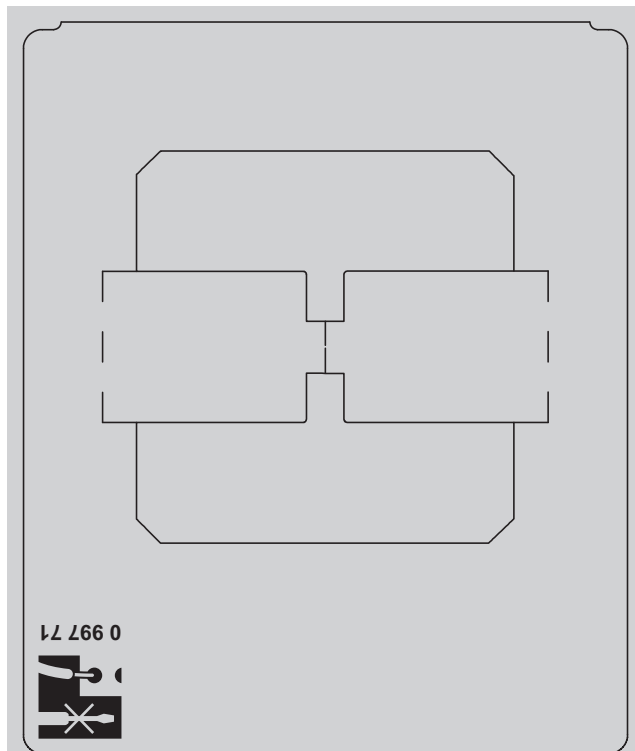

17 266 0

Pour commander
2 circuits lumière

Made in France

Fixation à vis

Fixation à griffes

12 mm

Bornes auto

2 ans
GARANTIE