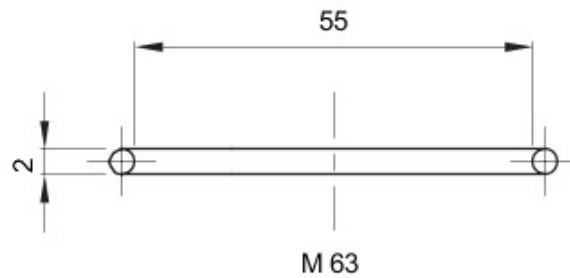

Pour bouchons en pas
Electrocod

M63 Description
36B

Joint torique

DIMENSIONS

GEWISS S.A.S. 1, Rue du Rio Salado 91940
Les Ulis Cedex
Tel : +33 1 64 86 80 80

www.gewiss.com
www.gewiss@gewiss.fr
Dernière mise à jour 21/02/2020