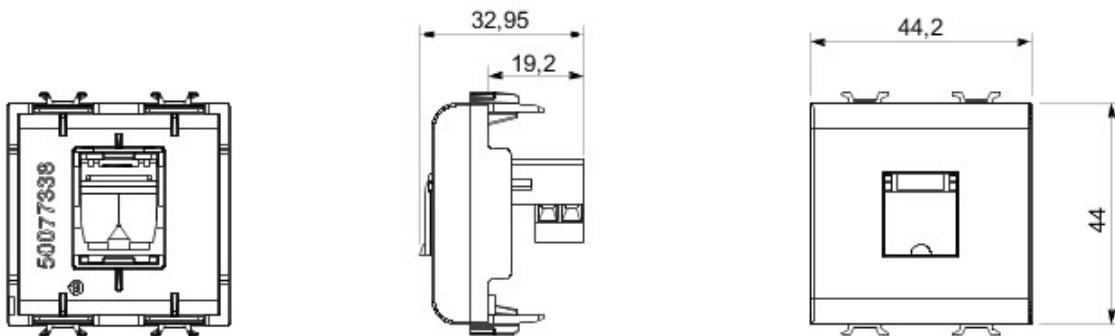

Vaste gamme d'interrupteurs, prises de courant (conformes aux normes nationales et internationales), prises de données, dispositifs pour la gestion du chauffage et du confort, signalisation d'alarmes techniques, éclairage de secours. Les modules Chorus sont proposés dans quatre coloris, blanc brillant, noir satiné, titane vernis et ivoire brillant et dans différentes modularités, 1/2, 1, 2 et 3 modules. Grâce aux supports destinés aux boîtes rectangulaires, carrées et rondes, vous pouvez créer des combinaisons infinies à partir de la gamme de plaques Chorus.

| Catégorie | Prise téléphonique | Description | RJ11 |
|----------------------|--------------------|-------------|--------------|
| Couleur | Blanc | Connexion | Bornes à vis |
| N. de modules Chorus | 2 | Electrocod | 3721 |

DIMENSIONS

GEWISS S.A.S. 1, Rue du Rio Salado 91940
Les Ulis Cedex
Tel : +33 1 64 86 80 80

www.gewiss.com
www.gewiss@gewiss.fr
Dernière mise à jour 21/02/2020

Les caractéristiques, dimensions, dessins et images sont communiqués à titre purement informatif et peuvent faire l'objet de modification sans aucun préavis