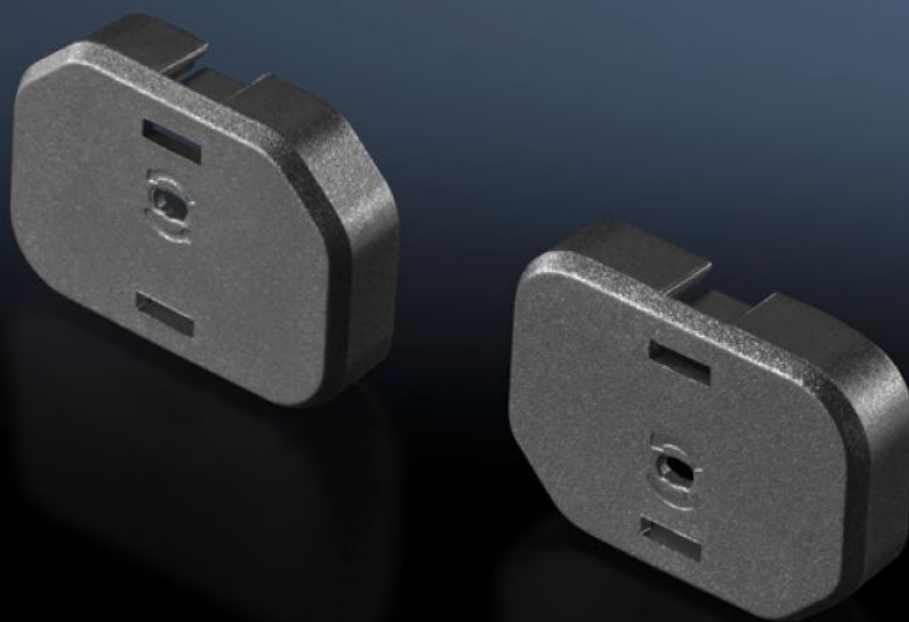

Rittal – The System.

Faster – better – everywhere.

DK 7955.010 Cache de prise

État: 27/05/2024 (La source: rittal.com/fr-fr)

ENCLOSURES

POWER DISTRIBUTION

CLIMATE CONTROL

IT INFRASTRUCTURE

SOFTWARE & SERVICES

FRIEDHELM LOH GROUP