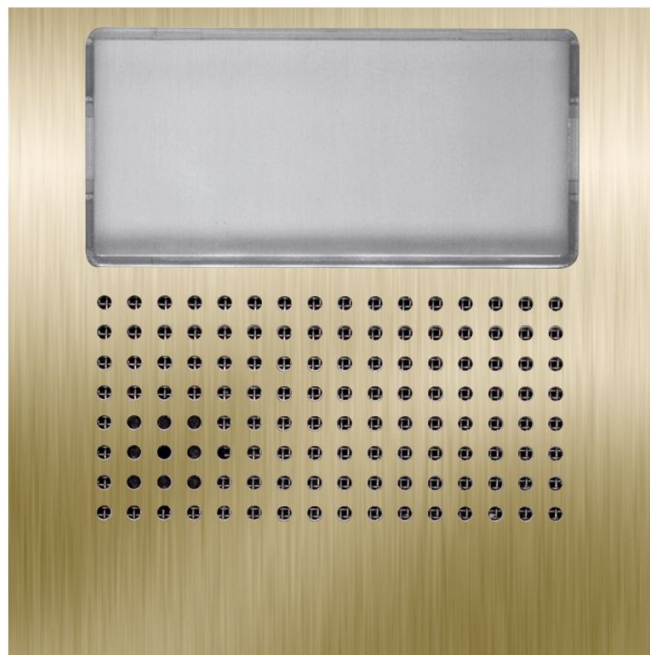

### Description et principales caractéristiques techniques

- Module en INOX 316 L d'épaisseur 2 mm
- Finition dorée (GOLD)
- Module recevant les groupes audio ou vidéo
- Permet la constitution de platine de rue modulaire NEXA inox

### Dimensions (mm) :

Dimensions (H x L x P) : 100 x 100 x 2

Façade (H x L x Épaisseur) : 100 x 100 x 2