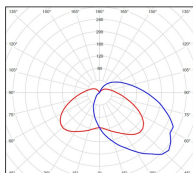

## Données techniques

Tension nominale	230V AC
Plage de tension d'entrée	120 - 277 V AC
Driver output	-
Alimentation output	-
Classe	1
IP	44
IK	-
Diffuseur	PMMA opale
Paralume	-
Source	Module LED intégré
Température de couleur réelle	3000°K warm white
Flux total sortant	2596 lm
Consommation totale	35 W
Puissance en veille	-
Classe énergétique	C (Source LED)
Efficacité lumineuse	74
IRC	82
SDCM	-
Espacement conseillé	10 m
(PMR Emoy - 20 lux)	
Hauteur de placement	3,5 m
Largeur du placement	3,5 m
Optique	-
Dimmable	Non
Ta	-
Durée de vie LED	50000 h (L90/B50)
Plage de température ambiante	-10 ~50°C
UGR	-
ULR	-
Groupe de risque photobiologique	IEC/EN 62471
Distorsion harmonique THDI	-
Fixation	Oui
Détection	Non
Avec prise IP55	Non

## Données logistiques

Dimensions du modèle	H.657 L.365 P.188
Poids net	2.790 Kg
Poids brut	5.000 Kg
Dimensions colis 1	H.640 L.430 P.260