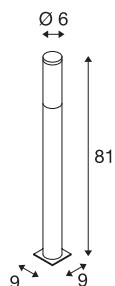

## BIG NAILS 80

borne extérieure, inox, E27, 15W max, IP44, inox 304

La surface lumineuse en polycarbonate opale du luminaire BIG NAILS en inox est surmontée d'une calotte en inox. Adapté pour l'extérieur grâce à l'indice de protection IP44. Un piquet est disponible en option pour montage aisé. Luminaire disponible en deux tailles. Le raccordement électrique s'effectue directement sur la tension secteur 230V. La gamme BIG NAILS comporte également des appliques et peut donc être utilisée partout.

## INFORMATIONS TECHNIQUES

Réf.	229172
Nombre de douilles	1
Code IP	IP 44
Montage	En saillie
Détails de montage	Sol, Sol avec accessoires
Tension nominale primaire	220-240V ~50/60Hz
Classe de protection	I
Puissance en watts	15 W
Coloris	inox
Répartition de l'intensité lumineuse	rotosymétrique
Sortie lumineuse	direct - indirect
Hauteur	81 cm
Diamètre	6.5 cm
Poids net	1.53 kg
Poids brut	1.969 kg
Page du BIG WHITE	560

## Source Préconisée

1005289	T38 E27 , ampoule LED, blanc, 8 W, 3000 K, IR-C90, 240°
1005290	T38 E27 , ampoule LED, blanc, 8 W, 4000 K, IR-C90, 240°