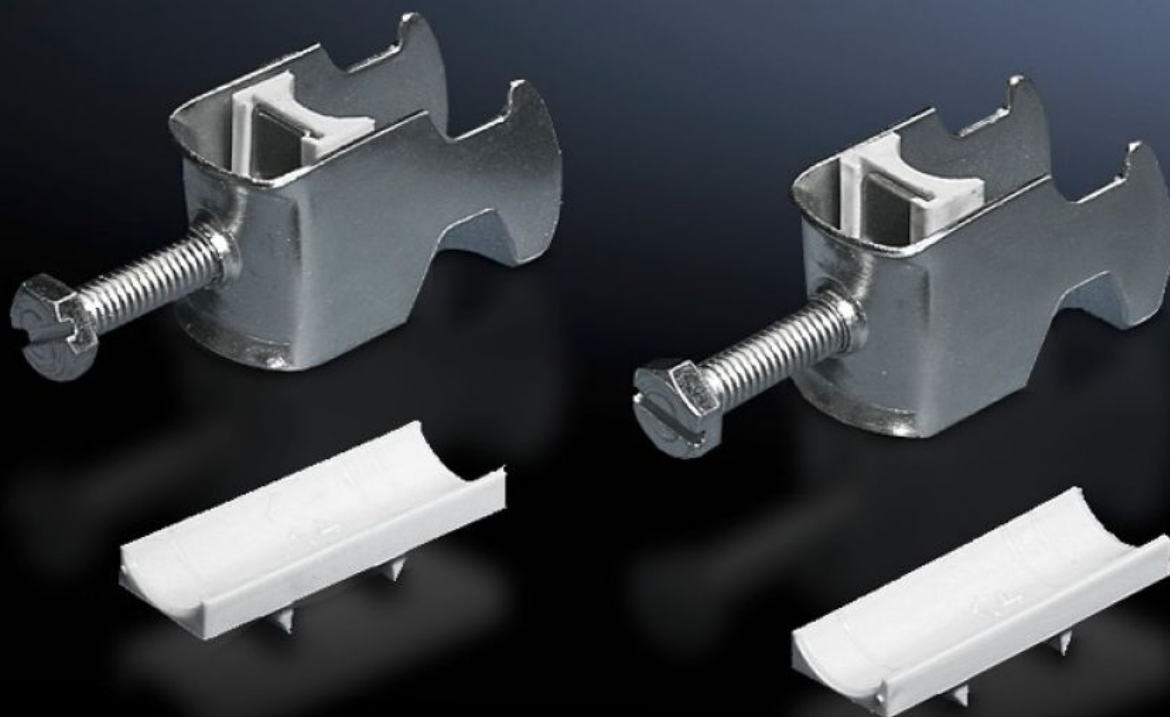

Rittal – The System.

Faster – better – everywhere.

DK 7098.000 Bride de câbles

État: 27/05/2024 (La source: rittal.com/fr-fr)

ENCLOSURES

POWER DISTRIBUTION

CLIMATE CONTROL

IT INFRASTRUCTURE

SOFTWARE & SERVICES

FRIEDHELM LOH GROUP