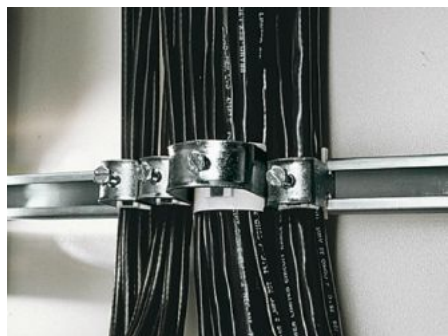

# DK 7098.000 - Bride de câbles pour rail profilé en C, rail combiné

Pour fixer les câbles sur le rail profilé en C.

## Caractéristiques

Référence	DK 7098.000
Modèle	pour diamètre de câble 38 – 42 mm
Description produit	Pour fixer les câbles sur le rail profilé en C.
Matériau	Tôle d'acier
Finition	Zinguée
Composition de la livraison	Avec butée d'appui en matière plastique
Diamètre min. de câble	38 mm
Diamètre max. de câble	42 mm
Unité d'emballage	25 p.
Poids/UE	2,125 kg
Numéro du tarif douanier	73269098
EAN	4028177124547
ETIM 8	EC000127
ETIM 7.0	EC000127
ECLASS 8.0	23140202