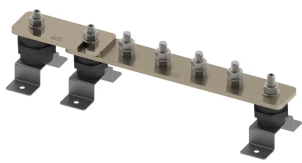

BARRE DE TERRE, ÉTAMÉ, 10 CONNECTIONS, 1 NUMBER OF DISCONNECTS, 675 MM

CATALOG NUMBER

EEB10T506D1A

FEATURES

Permet un emplacement pratique pour la mise à la terre et l'équipotentialité en un seul point

Les barres omnibus avec liens de déconnexion permettent de tester facilement le système de prise de terre.

High conductivity, hard drawn, electrolytic tough pitch copper per EN 13601

Includes halogen-free polyamide insulators, stainless steel (EN 1.4401) hardware and mounting brackets

Il est possible de concevoir des barres personnalisées et de les fabriquer conformément aux spécifications du client

CARACTÉRISTIQUES DU PRODUIT

Complies With: IEC® EN 62561-1:2017 classe H

Material: Cuivre

Finish: Étamé

Number of Connections: 10

Number of Disconnects: 1

Thread Size: M10

Height: 94-mm

Longueur: 675-mm

Width 1: 100-mm

Width 2: 50-mm

Épaisseur: 6-mm

A: 50-mm

Unit Weight: 3,29-kg

ADDITIONAL PRODUCT DETAILS

Tinned finish is 8 microns according to ASTM B545 Service Class "C" for corrosive environments.