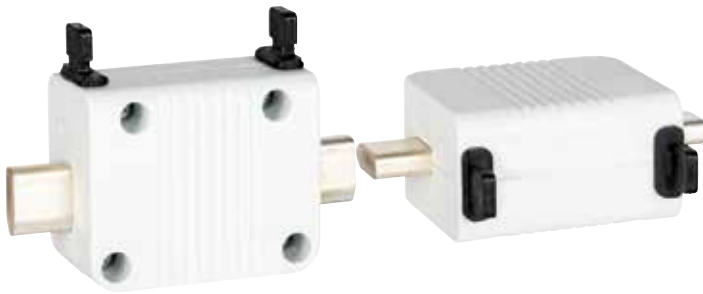

CARTOUCHE FUSIBLE À COUTEAU TAILLE 00 CALIBRE HPC 100 A

Code article 80669

Codet 6943405

Fonction :

- Distribution et branchement individuel type 1 ou 2 pour client monophasé ou triphasé jusqu'à 60 A

Descriptif technique :

Caractéristiques :

- Cartouche HPC 100 A Taille 00

Domaine(s) d'utilisation :

- Exploitation d'un réseau électrique basse tension
- Produits installés sur le domaine public ou en limite de propriété

Données techniques :

Libellé	Valeur
T° utilisation	-25°C à + 40°C
Matière	-
Dimensions (mm)	0 x 0 x 0 mm
Poids (kg)	-