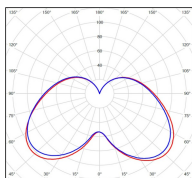

Avenue 3

catalogue 2020 p. 262

réf. 103014000

EAN. 3663660201810

Modèle 4

Données techniques

Tension nominale	200 à 240 - 50/60Hz
Plage de tension d'entrée	100 - 240 V AC
Driver output	-
Alimentation output	-
Classe	1
IP	44
IK	-
Diffuseur	Verre clair
Paralume	-
Source	Module LED intégré
Température de couleur réelle	4000°K neutral white
Flux total sortant	1444 lm
Consommation totale	35 W
Classe énergétique	A++ / A
Efficacité lumineuse	41
IRC	74
SDCM	-

Espacement
conseillé 7 m
(PMR Emoy - 20 lux)
Hauteur de placement 2,5 m
Largeur du placement 2,5 m

Optique	-
Dimmable	Non
Ta	-
Durée de vie LED	50000 h (L90/B50)
Plage de température ambiante	-10 ~50°C
UGR	-
ULR	-
Groupe de risque photobiologique	IEC/EN 62471
Distorsion harmonique THDI	-
Fixation	Oui
Détection	Non
Avec prise IP55	Non

Données logistiques

Dimensions du modèle	H.740 L.282 P.405
Poids net	6.610 Kg
Poids brut	8.090 Kg
Dimensions colis 1	H.340 L.340 P.880

Certifications et garanties

CE	Oui
UL	Non
EAC	Oui
RoHS	Oui
ENEC	Non
Anti-corrosion	25 ans
Technique	5 ans
Electronique	5 ans