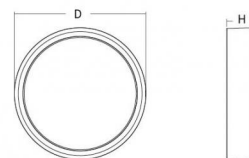

Frame Round Maxi Secours Blanc

Codes-articles: **605145**
EAN: 7021986051452
SG code: 5046605145

Source lumineuse

Version: Secours
Type de source lumineuse: LED (non interchangeable)
Wattage: 22W
System wattage: 22.0W
Luminous flux: 1960lm
Emergency lumen: EM 350 lm
Efficacité: 90 lm/W
Tension: 230V
Température des couleurs: 3000K
Rendu des couleurs (CRI): Ra>80
Facteur MacAdams: SDCM: 3
Durée de vie: L80/B20>50,000
Light distribution: Directe
Optique: Plastic Opal
Faisceau: 110°

Embase: Aluminium
Couleur: Blanc (RAL 9003)
Optique: Polycarbonate (PC)

Montage/Connexion

Montage: Surface, Indoor
Embrayage: Bornier sans vis

Dimensions (mm)

Hauteur (H): 77
Diameter (D): 325
Poids (brutto/netto): 1.9 / 1.9