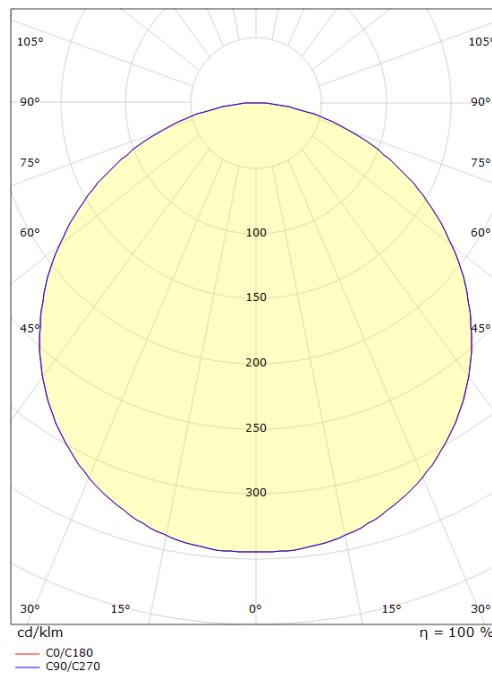

Frame Round Maxi Secours Blanc

Codes-articles: **605145**
EAN: 7021986051452
SG code: 5046605145

Source lumineuse

Version: Secours
Type de source lumineuse: LED (non interchangeable)
Wattage: 22W
System wattage: 22.0W
Luminous flux: 1960lm
Emergency lumen: EM 350 lm
Efficacité: 90 lm/W
Tension: 230V
Température des couleurs: 3000K
Rendu des couleurs (CRI): Ra>80
Facteur MacAdams: SDCM: 3
Durée de vie: L80/B20>50,000
Light distribution: Directe
Optique: Plastic Opal
Faisceau: 110°

Embase: Aluminium
Couleur: Blanc (RAL 9003)
Optique: Polycarbonate (PC)

Montage/Connexion

Montage: Surface, Indoor
Embrayage: Bornier sans vis

Dimensions (mm)

Hauteur (H): 77
Diameter (D): 325
Poids (brutto/netto): 1.9 / 1.9