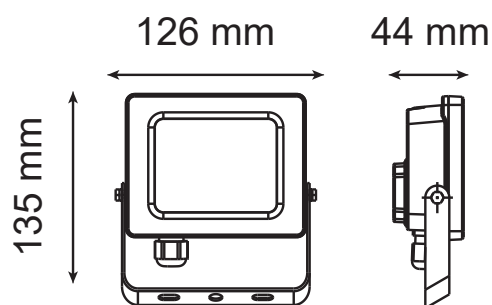

Température couleur : 4000K

Dimensions (L x l x H) : 126 x 44 x 135 mm

Emballage : Boite

EAN : 3701124430052

Paramètres

Index Rendu Couleur (IRC) : > 80

Lumens/Watt : $\approx 80 \text{ lm/W}$

Tension entrée : 220-240V AC

Indice ULOR : <3%

Luminaire installé à l'horizontal
éclairage vers le bas

Dimensions

Ce produit contient une source lumineuse de classe d'efficacité énergétique

Les produits présentés dans les documents, offres commerciales, catalogues ou fiches techniques sont soumis à modification sans préavis.
Les caractéristiques ne deviennent contractuelles qu'après accord écrit de la direction de MIIDEX LIGHTING.