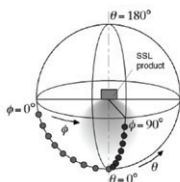

Indice ULOR : <3%

Luminaire installé à l'horizontal
éclairage vers le bas

Dimensions

Ce produit contient une source lumineuse de classe d'efficacité énergétique

Les produits présentés dans les documents, offres commerciales, catalogues ou fiches techniques sont soumis à modification sans préavis.
Les caractéristiques ne deviennent contractuelles qu'après accord écrit de la direction de MIIDEX LIGHTING.