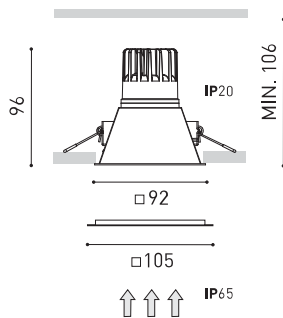

DIMENSIONS

ACCESSOIRES

TROPHÉES

Nom	SWAP IP65 SQUARE SUPERCRI 7W DIM DALI/PUSH 3000K W
Référence	A3543231W65
Couleur	Blanc Mat
RAL	Couleur de masse similaire à RAL 9010
Catégorie	CEILING RECESSED

Type	LED
Flux lumineux brut	800 lm
Température de couleur	3000 K
Stabilité chromatique	MacAdam Step 2
Indice de reproduction chromatique	CRI > 97
Puissance	7 W
Courant	200 mA
Efficacité	114 lm/W
Durée de vie de la LED	L80B10 > 60.000h

SOURCE DE LUMIÈRE

LUMINAIRE | DONNÉS PHOTOMÉTRIQUES

Efficacité lumineuse	85%
Angle du faisceau lumineux	44°

LUMINAIRE | DONNÉS ÉLECTRIQUES

Driver	Inclus - Connexion rapide
Valeurs de puissance du système	7,95 W
Tension	220V/240V
Fréquence	50/60 Hz
Variation d'intensité	DALI / Push - Autres DIM, veuillez consulter
Classe d'isolation électrique	□

D'AUTRES DONNÉES

Étanchéité	IP65
Contrôle sans fil	Veuillez consulter
Alimentation d'urgence	Veuillez consulter
Résistance aux chocs	IK07
Dimensions d'encastrement	85 x 85 mm
Poids	250 g
Poids avec emballage	297,5 g
Dimensions de l'emballage	147 x 132 x 134 mm
Unités par emballage	1
Matériaux	Aluminium / Polycarbonate
Test de fil incandescent	850°C

Swap est un spot LED à encastrer qui se caractérise par son apparence minimaliste, une parfaite intégration au plafond et un excellent confort visuel grâce à son petit réflecteur qui est situé en retrait par rapport à la surface du plafond. Une fois allumé, son écran doté d'une finition mate crée un effet intéressant qui dessine un cercle lumineux des plus discrets. Une collerette supplémentaire est fournie pour couvrir si besoin des diamètres d'encastrement supérieurs.